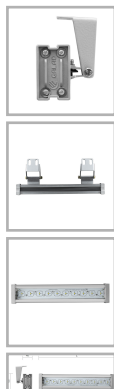

GALAD Bera LED-10-Extra Wide/Blue 622

Код 08588

Особенности

- Максимально равномерное светораспределение за счет специальной вторичной оптики
- Комплектуется белыми и цветными монохромными светодиодами
- Возможность получения нескольких уровней яркости светового пятна на фасаде
- Высокая абразивостойкость и малая адгезия к загрязнению
- Возможность перемещения узла крепления вдоль паза
- Простота монтажа и обслуживания

Цвет

По умолчанию:
Серый

Характеристики

Электрические			
Номинальная мощность	10 Вт	Напряжение сети	230 ± 10% В
Частота питания	50 Гц	Кoeffициент мощности, не менее	0,95
Класс защиты от поражения электрическим током	1		
Светотехнические			
Световой поток	760 лм	Световая отдача светильника	76 лм/Вт
Диапазон цветовой температуры	- К	Тип КСС	Extra Wide
Эксплуатационные			
Тип источника света	СД	Количество основных источников света	1
Способ установки светильника	Пристраиваемый	Климатическое исполнение	У1
Степень защиты светильника	IP65	Степень защиты электрического отсека	IP65
Степень защиты оптического отсека	IP65	Масса	2,2 кг
Габариты ДхШхВ	625х66х40 мм	Срок службы светильника	10 лет
Гарантийный срок	36 мес		
Параметры источника света			
Срок службы при температуре 25° С	100000	Цветность светодиода	Blue