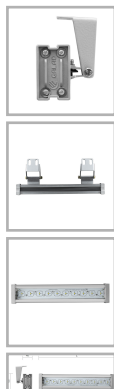

GALAD Bera LED-10-Ellipse/W3000

Код 07179

Особенности

- Максимально равномерное светораспределение за счет специальной вторичной оптики
- Комплектуется белыми и цветными монохромными светодиодами
- Возможность получения нескольких уровней яркости светового пятна на фасаде
- Высокая абразивостойкость и малая адгезия к загрязнению
- Возможность перемещения узла крепления вдоль паза
- Простота монтажа и обслуживания

Цвет

По умолчанию:
Серый

Характеристики

Электрические			
Номинальная мощность	10 Вт	Напряжение сети	230 ± 10% В
Частота питания	50 Гц	Кэффициент мощности, не менее	0,95
Класс защиты от поражения электрическим током	1		
Светотехнические			
Световой поток	760 лм	Световая отдача светильника	76 лм/Вт
Диапазон цветовой температуры	3000 К	Цветопередача	80
Тип КСС	Ellipse		
Параметры источника света			
Срок службы при температуре 25° С	100000 ч	Цветность светодиода	W
Эксплуатационные			
Тип источника света	СД	Количество основных источников света	1
Способ установки светильника	Пристраиваемый	Климатическое исполнение	У1
Температура эксплуатации	от -45°С до +40°С	Степень защиты светильника	IP65
Степень защиты электрического отсека	IP65	Степень защиты оптического отсека	IP65
Класс пожароопасности	П-III	Примечание	Без сквозной проводки. Есть аксессуары
Тип рассеивателя	прозрачный	Масса	1,7 кг
Габариты ДхШхВ	325х66х40 мм	Срок службы светильника	12 лет