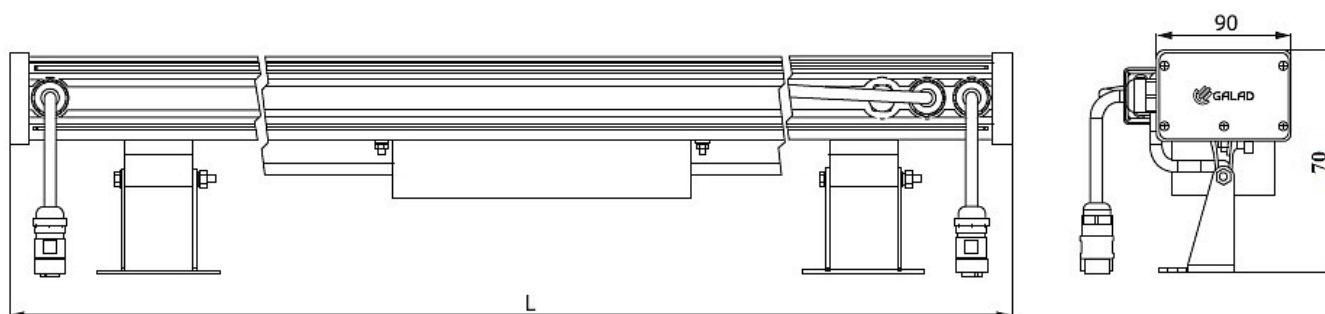

Чертеж

Примеры использования