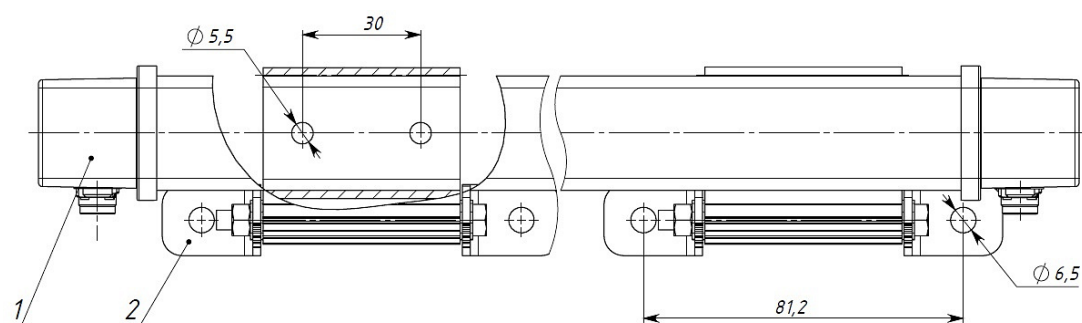

Чертеж

Примеры использования