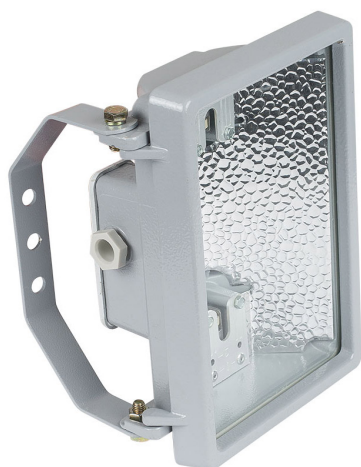

## ИО04-500-002 : симметр.

Код 00466

### Особенности

- Классический бюджетный многоцелевой прожектор
- Корпус: алюминиевый с порошковым покрытием, устойчивый к агрессивной среде
- Отражатель: алюминиевый анодированный, с высоким коэффициентом отражения
- Ударопрочное стекло сохраняет коэффициент пропускания с течением времени
- Цветовая температура, цветопередача и световой поток определяются лампой. Лампа в комплект поставки не входит.

### Цвет

По умолчанию:  
Серый

### Характеристики

Электрические			
Номинальная мощность	500 Вт	Напряжение сети	230 ± 10% В
Частота питания	50±10% Гц	Коэффициент мощности, не менее	1
Класс защиты от поражения электрическим током	1		
Светотехнические			
Световой поток	9500 лм	Коэффициент полезного действия	68 %
Тип КСС	симметричная		
Эксплуатационные			
Тип источника света	КГ	Количество основных источников света	1
Патрон	R7s	Способ установки светильника	Лира
Климатическое исполнение	УХЛ1	Степень защиты светильника	IP65
Степень защиты оптического отсека	IP65	Тип ПРА	Не комплектуется
Тип рассеивателя	прозрачный	Масса	2 кг
Габариты ДхШхВ	250x105x285 мм	Угол рассеяния	118/102 °
Срок службы светильника	10 лет	Гарантийный срок	24 мес