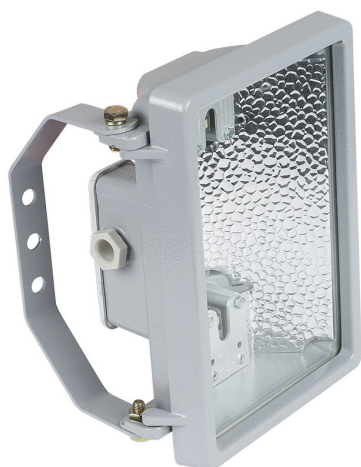

Г004-70-004 : симметр.

Код 00397

Особенности

- Классический бюджетный многоцелевой прожектор
- Корпус: алюминиевый с порошковым покрытием, устойчивый к агрессивной среде
- Отражатель: алюминиевый анодированный, с высоким коэффициентом отражения
- Ударопрочное стекло сохраняет коэффициент пропускания с течением времени
- Цветовая температура, цветопередача и световой поток определяются лампой. Лампа в комплект поставки не входит.

Цвет

По умолчанию:
Серый

Характеристики

Электрические			
Номинальная мощность	70 Вт	Напряжение сети	230 ± 10% В
Частота питания	50±10% Гц	Коэффициент мощности, не менее	0,85
Класс защиты от поражения электрическим током	1		
Светотехнические			
Световой поток	5500 лм	Коэффициент полезного действия	71 %
Тип КСС	симметричная		
Эксплуатационные			
Тип источника света	ДРИ	Количество основных источников света	1
Патрон	RX7s	Способ установки светильника	Лира
Климатическое исполнение	УХЛ1	Степень защиты светильника	IP65
Степень защиты оптического отсека	IP65	Степень защиты отсека ПРА	IP54
Тип ПРА	Е (электромагнитный источник)	Тип рассеивателя	прозрачный
Масса	5 кг	Габариты ДхШхВ	270x130x415 мм
Угол рассеяния	118/102 °	Срок службы светильника	10 лет
Гарантийный срок	24 мес		