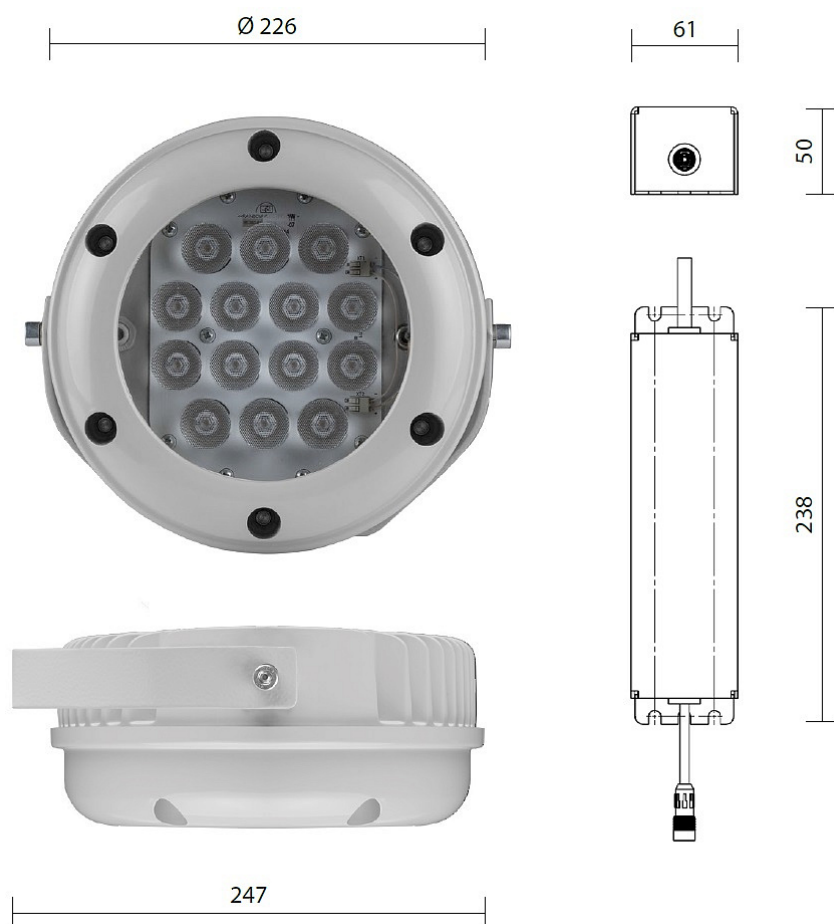

Чертеж

Примеры использования