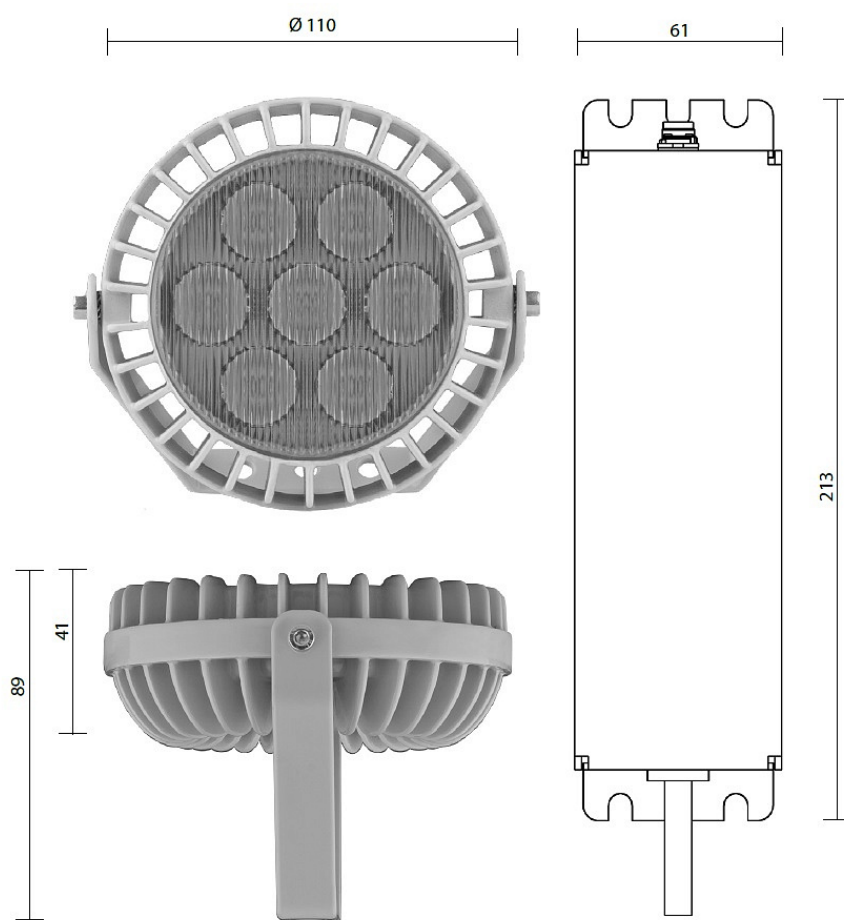

Чертеж

Примеры использования