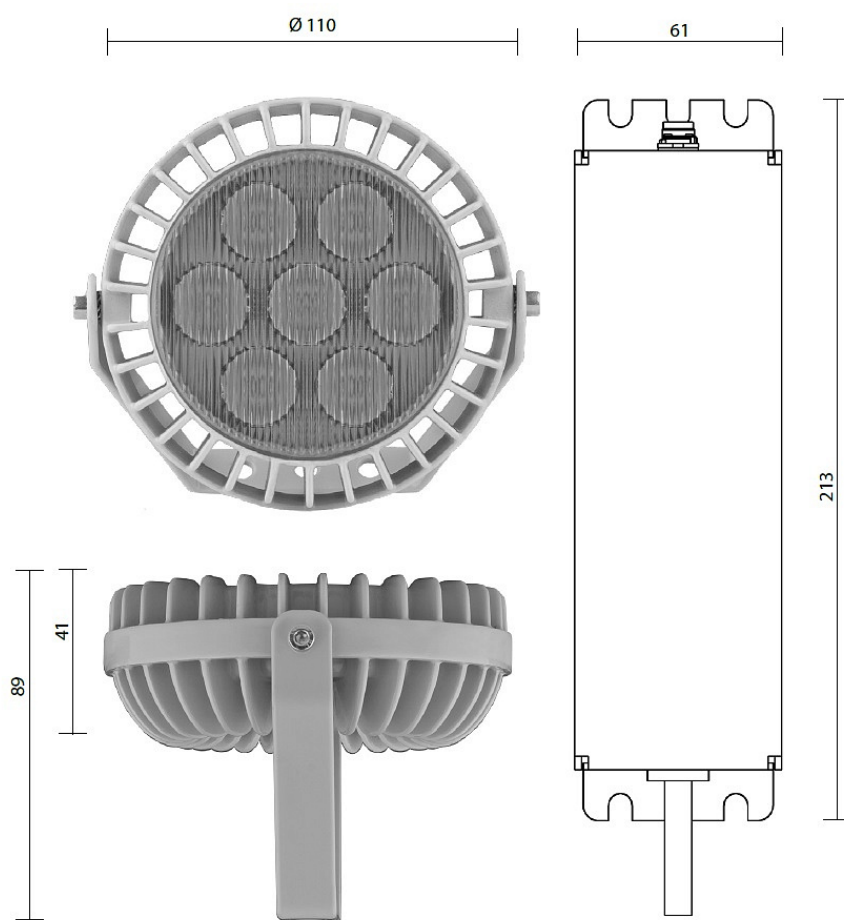

GALAD Аврора LED-7-Wide/W4000

Код 07482

Особенности

- Аккуратный прожектор круглой формы, белый свет или цветной монохром
- Равномерное светораспределение за счет специальной вторичной оптики
- Комплектация белыми, цветными монохромными и RGBW светодиодами
- Возможность управления светильником по протоколу DMX-512 для создания цветодинамического эффекта
- Комплектуется выносным блоком питания
- Простая регулировка угла наклона

Цвет

По умолчанию:
Серый

Покраска
в любой цвет

Характеристики

Электрические			
Номинальная мощность	7 Вт	Напряжение сети	230 ± 10% В
Частота питания	50 Гц	Коэффициент мощности, не менее	0,95
Класс защиты от поражения электрическим током	2		
Светотехнические			
Световой поток	610 лм	Световая отдача светильника	87 лм/Вт
Диапазон цветовой температуры	4000 К	Цветопередача	80
Тип КСС	Wide		
Параметры источника света			
Срок службы при температуре 25° С	100000 ч	Цветность светодиода	W
Эксплуатационные			
Тип источника света	СД	Количество основных источников света	1
Способ установки светильника	Лира	Климатическое исполнение	У1
Температура эксплуатации	от -45°С до +40°С	Степень защиты светильника	IP65
Степень защиты электрического отсека	IP65	Степень защиты оптического отсека	IP65
Класс пожароопасности	П-III	Примечание	Выносной источник питания, есть аксессуары
Тип рассеивателя	прозрачный	Масса	2,2 кг

Габариты ДхВ

110x127 мм

Срок службы светильника

12 лет

Гарантийный срок

60 мес

Чертеж

Примеры использования