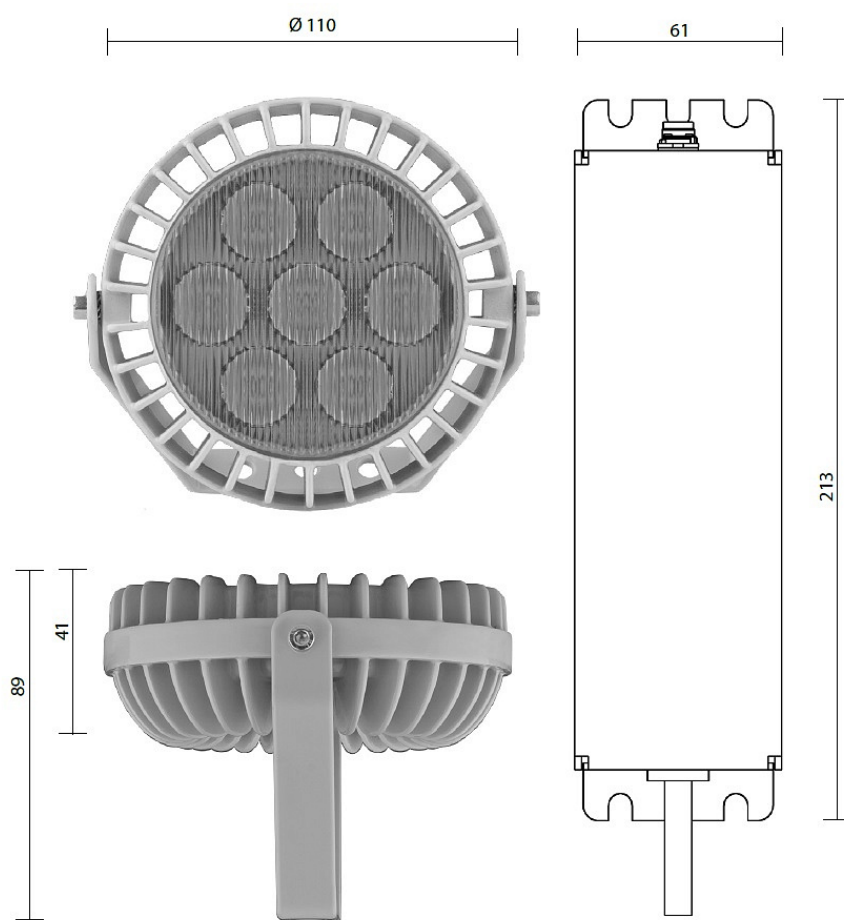

GALAD Аврора LED-7-Wide/W3000

Код 07481

Особенности

- Аккуратный прожектор круглой формы, белый свет или цветной монохром
- Равномерное светораспределение за счет специальной вторичной оптики
- Комплектация белыми, цветными монохромными и RGBW светодиодами
- Возможность управления светильником по протоколу DMX-512 для создания цветодинамического эффекта
- Комплектуется выносным блоком питания
- Простая регулировка угла наклона

Цвет

По умолчанию:
Серый

Покраска
в любой цвет

Характеристики

Электрические			
Номинальная мощность	7 Вт	Напряжение сети	230 ± 10% В
Частота питания	50 Гц	Коэффициент мощности, не менее	0,95
Класс защиты от поражения электрическим током	2		
Светотехнические			
Световой поток	610 лм	Световая отдача светильника	87 лм/Вт
Диапазон цветовой температуры	3000 К	Цветопередача	80
Тип КСС	Wide		
Параметры источника света			
Срок службы при температуре 25° С	100000 ч	Цветность светодиода	W
Эксплуатационные			
Тип источника света	СД	Количество основных источников света	1
Способ установки светильника	Лира	Климатическое исполнение	У1
Температура эксплуатации	от -45°С до +40°С	Степень защиты светильника	IP65
Степень защиты электрического отсека	IP65	Степень защиты оптического отсека	IP65
Класс пожароопасности	П-III	Примечание	Выносной источник питания, есть аксессуары
Тип рассеивателя	прозрачный	Масса	2,2 кг

Габариты ДхВ

110x127 мм

Срок службы светильника

12 лет

Гарантийный срок

60 мес

Чертеж

Примеры использования