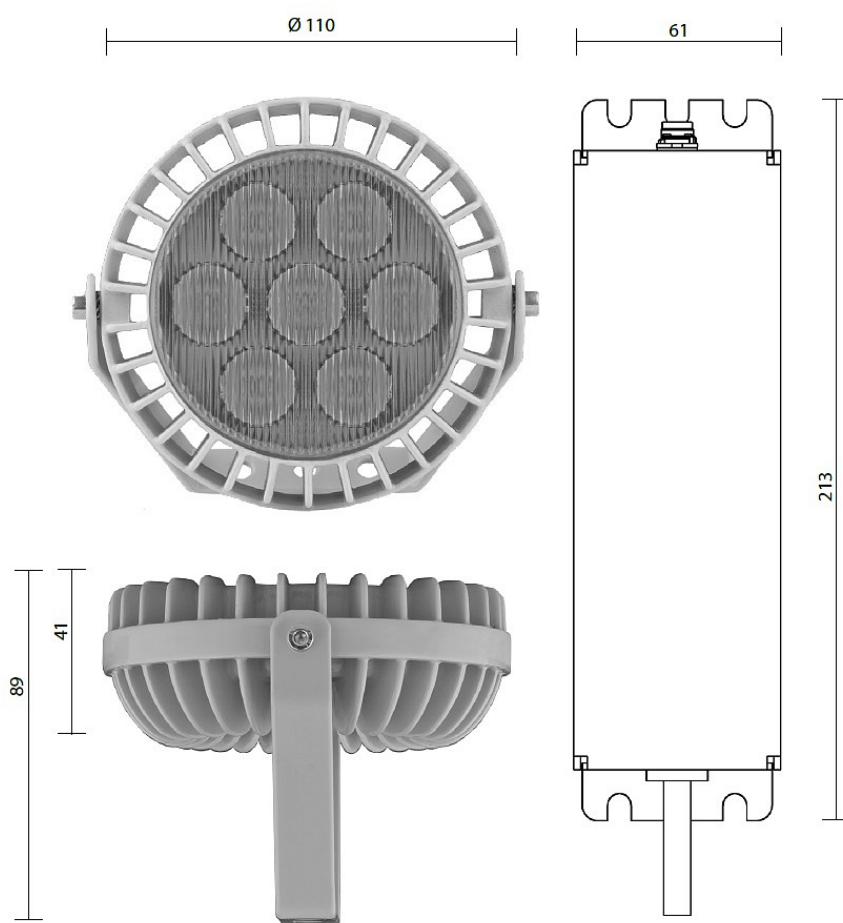

### Характеристики

Электрические			
Номинальная мощность	7 Вт	Напряжение сети	230 ± 10% В
Частота питания	50 Гц	Коэффициент мощности, не менее	0,95
Класс защиты от поражения электрическим током	2		
Светотехнические			
Световой поток	610 лм	Световая отдача светильника	87 лм/Вт
Диапазон цветовой температуры	3000 К	Цветопередача	80
Тип КСС	Extra Wide		
Параметры источника света			
Срок службы при температуре 25° С	100000 ч	Цветность светодиода	W
Эксплуатационные			
Тип источника света	СД	Количество основных источников света	1
Способ установки светильника	Лира	Климатическое исполнение	У1
Температура эксплуатации	от -45°С до +40°С	Степень защиты светильника	IP65
Степень защиты электрического отсека	IP65	Степень защиты оптического отсека	IP65
Класс пожароопасности	П-III	Примечание	Выносной источник питания, есть аксессуары
Тип рассеивателя	прозрачный	Масса	2,2 кг

## Чертеж