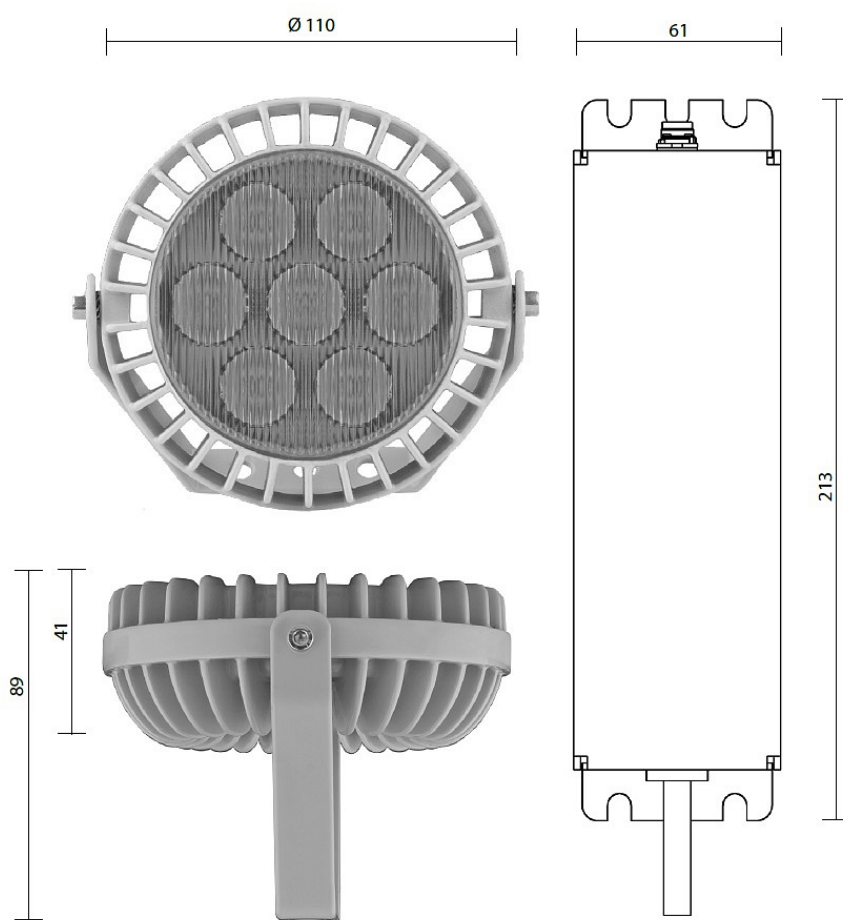

GALAD Аврора LED-7-Extra Wide/W3000

Код 07486

Особенности

- Аккуратный прожектор круглой формы, белый свет или цветной монохром
- Равномерное светораспределение за счет специальной вторичной оптики
- Комплектация белыми, цветными монохромными и RGBW светодиодами
- Возможность управления светильником по протоколу DMX-512 для создания цветодинамического эффекта
- Комплектуется выносным блоком питания
- Простая регулировка угла наклона

Цвет

По умолчанию:
Серый

Покраска
в любой цвет

Характеристики

Электрические			
Номинальная мощность	7 Вт	Напряжение сети	230 ± 10% В
Частота питания	50 Гц	Коэффициент мощности, не менее	0,95
Класс защиты от поражения электрическим током	2		
Светотехнические			
Световой поток	610 лм	Световая отдача светильника	87 лм/Вт
Диапазон цветовой температуры	3000 К	Цветопередача	80
Тип КСС	Extra Wide		
Параметры источника света			
Срок службы при температуре 25° С	100000 ч	Цветность светодиода	W
Эксплуатационные			
Тип источника света	СД	Количество основных источников света	1
Способ установки светильника	Лира	Климатическое исполнение	У1
Температура эксплуатации	от -45°С до +40°С	Степень защиты светильника	IP65
Степень защиты электрического отсека	IP65	Степень защиты оптического отсека	IP65
Класс пожароопасности	П-III	Примечание	Выносной источник питания, есть аксессуары
Тип рассеивателя	прозрачный	Масса	2,2 кг

Габариты ДхВ

110x127 мм

Срок службы светильника

12 лет

Гарантийный срок

60 мес

Чертеж

Примеры использования