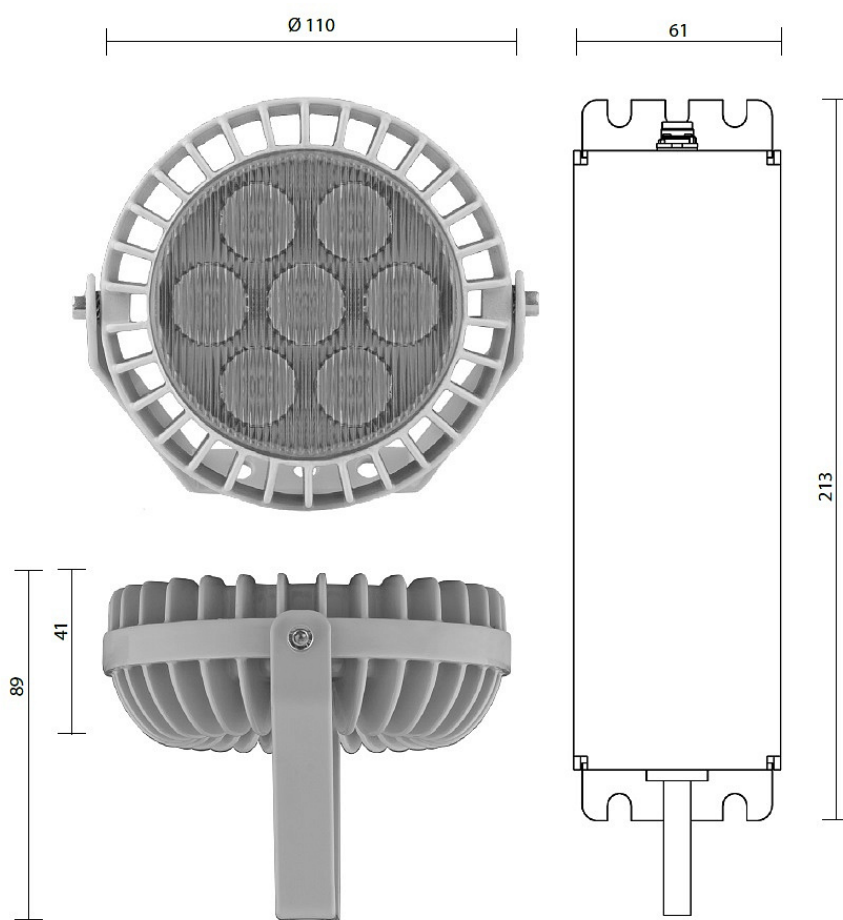

GALAD Аврора LED-7-Ellipse/W4000

Код 07492

Особенности

- Аккуратный прожектор круглой формы, белый свет или цветной монохром
- Равномерное светораспределение за счет специальной вторичной оптики
- Комплектация белыми, цветными монохромными и RGBW светодиодами
- Возможность управления светильником по протоколу DMX-512 для создания цветодинамического эффекта
- Комплектуется выносным блоком питания
- Простая регулировка угла наклона

Цвет

По умолчанию:
Серый

Покраска
в любой цвет

Характеристики

Электрические			
Номинальная мощность	7 Вт	Напряжение сети	230 ± 10% В
Частота питания	50 Гц	Коэффициент мощности, не менее	0,95
Класс защиты от поражения электрическим током	2		
Светотехнические			
Световой поток	610 лм	Световая отдача светильника	87 лм/Вт
Диапазон цветовой температуры	4000 К	Цветопередача	80
Тип КСС	Ellipse		
Параметры источника света			
Срок службы при температуре 25° С	100000 ч	Цветность светодиода	W
Эксплуатационные			
Тип источника света	СД	Количество основных источников света	1
Способ установки светильника	Лира	Климатическое исполнение	У1
Температура эксплуатации	от -45°С до +40°С	Степень защиты светильника	IP65
Степень защиты электрического отсека	IP65	Степень защиты оптического отсека	IP65
Класс пожароопасности	П-III	Примечание	Выносной источник питания, есть аксессуары
Тип рассеивателя	прозрачный	Масса	2,2 кг

Габариты ДхВ

110x127 мм

Срок службы светильника

12 лет

Гарантийный срок

60 мес

Чертеж

Примеры использования