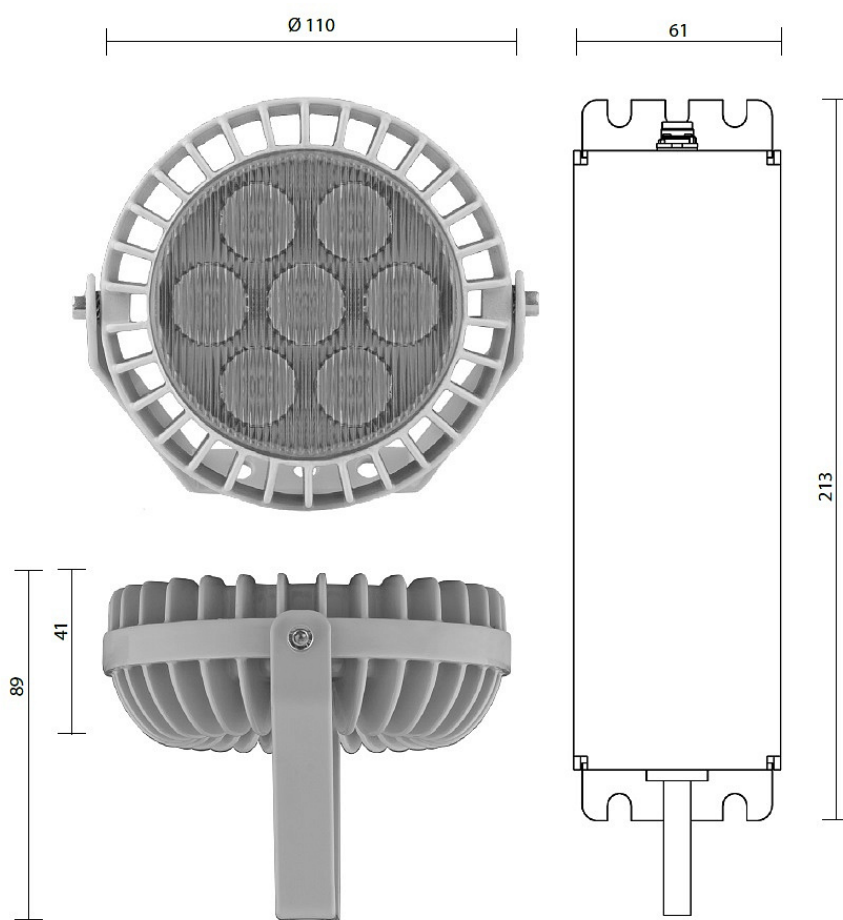

GALAD Аврора LED-7-Ellipse/W3000

Код 07491

Особенности

- Аккуратный прожектор круглой формы, белый свет или цветной монохром
- Равномерное светораспределение за счет специальной вторичной оптики
- Комплектация белыми, цветными монохромными и RGBW светодиодами
- Возможность управления светильником по протоколу DMX-512 для создания цветодинамического эффекта
- Комплектуется выносным блоком питания
- Простая регулировка угла наклона

Цвет

По умолчанию:
Серый

Покраска
в любой цвет

Характеристики

Электрические			
Номинальная мощность	7 Вт	Напряжение сети	230 ± 10% В
Частота питания	50 Гц	Коэффициент мощности, не менее	0,95
Класс защиты от поражения электрическим током	2		
Светотехнические			
Световой поток	610 лм	Световая отдача светильника	87 лм/Вт
Диапазон цветовой температуры	3000 К	Цветопередача	80
Тип КСС	Ellipse		
Параметры источника света			
Срок службы при температуре 25° С	100000 ч	Цветность светодиода	W
Эксплуатационные			
Тип источника света	СД	Количество основных источников света	1
Способ установки светильника	Лира	Климатическое исполнение	У1
Температура эксплуатации	от -45°С до +40°С	Степень защиты светильника	IP65
Степень защиты электрического отсека	IP65	Степень защиты оптического отсека	IP65
Класс пожароопасности	П-III	Примечание	Выносной источник питания, есть аксессуары
Тип рассеивателя	прозрачный	Масса	2,2 кг

Габариты ДхВ

110x127 мм

Срок службы светильника

12 лет

Гарантийный срок

60 мес

Чертеж

Примеры использования