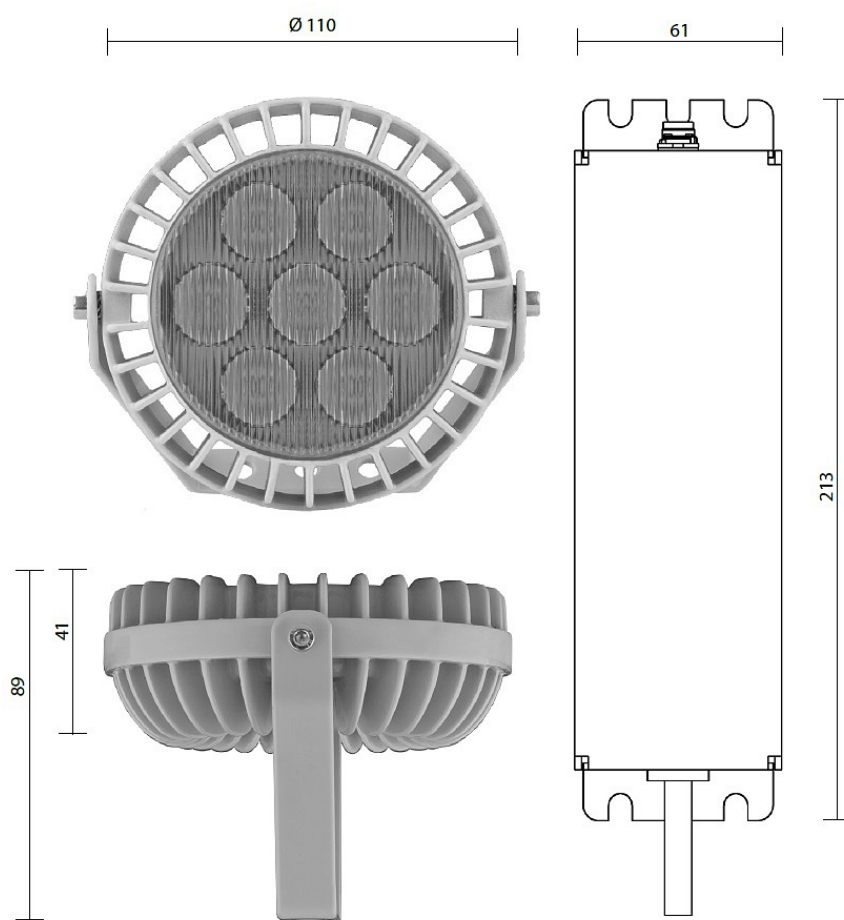

GALAD Аврора LED-7-Ellipse/W3000

Код 07491

Особенности

- Аккуратный прожектор круглой формы, белый свет или цветной монохром
- Равномерное светораспределение за счет специальной вторичной оптики
- Комплектация белыми, цветными монохромными и RGBW светодиодами
- Возможность управления светильником по протоколу DMX-512 для создания цветодинамического эффекта
- Комплектуется выносным блоком питания
- Простая регулировка угла наклона

Цвет

По умолчанию:
Серый

Покраска
в любой цвет

Характеристики

Электрические			
Номинальная мощность	7 Вт	Напряжение сети	230 ± 10% В
Частота питания	50 Гц	Коэффициент мощности, не менее	0,95
Класс защиты от поражения электрическим током	2		
Светотехнические			
Световой поток	610 лм	Световая отдача светильника	87 лм/Вт
Диапазон цветовой температуры	3000 К	Цветопередача	80
Тип КСС	Ellipse		
Параметры источника света			
Срок службы при температуре 25° С	100000 ч	Цветность светодиода	W
Эксплуатационные			
Тип источника света	СД	Количество основных источников света	1
Способ установки светильника	Лира	Климатическое исполнение	У1
Температура эксплуатации	от -45°С до +40°С	Степень защиты светильника	IP65
Степень защиты электрического отсека	IP65	Степень защиты оптического отсека	IP65
Класс пожароопасности	П-III	Примечание	Выносной источник питания, есть аксессуары
Тип рассеивателя	прозрачный	Масса	2,2 кг

Габариты ДхВ

110x127 мм

Срок службы светильника

12 лет

Гарантийный срок

60 мес

Чертеж

Примеры использования