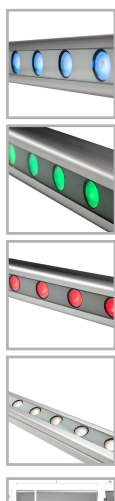

GALAD Альтаир LED-64-Medium/RGBW 4000K

Код 09168

Особенности

- Возможность управления светильником по протоколу DMX-512 для создания цветодинамического эффекта
- Привлекательный дизайн с обтекаемой формой
- Эффективное светораспределение за счет специальной вторичной оптики
- Комплектация белыми, цветными и RGBW светодиодами
- Высокая абразивостойкость и малая адгезия к загрязнению
- Возможность перемещения узла крепления вдоль паза

Цвет

По умолчанию:
Серый

Характеристики

Электрические			
Номинальная мощность	64 Вт	Напряжение сети	230 (90-264) В
Частота питания	50 Гц	Коэффициент мощности, не менее	0,95
Класс защиты от поражения электрическим током	1		
Светотехнические			
Световой поток	2240 лм	Световая отдача светильника	35 лм/Вт
Диапазон цветовой температуры	- К	Тип КСС	Medium
Параметры источника света			
Срок службы при температуре 25° С	100000 ч	Цветность светодиода	RGBW
Эксплуатационные			
Тип источника света	Светодиод RGBW	Количество основных источников света	1
Способ установки светильника	Пристраиваемый	Климатическое исполнение	У1
Температура эксплуатации	от -45°С до +40°С	Степень защиты светильника	IP65
Степень защиты электрического отсека	IP65	Степень защиты оптического отсека	IP65
Класс пожароопасности	П-III	Примечание	Сквозная проводка. Есть аксессуары
Тип рассеивателя	прозрачный	Масса	4,9 кг
Габариты ДхШхВ	1215х65х85 мм	Срок службы светильника	12 лет