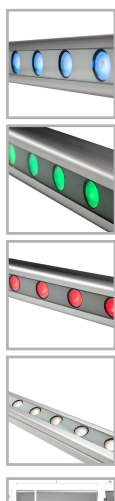

GALAD Альтаир LED-48-Medium/RGBW 4000K

Код 09167

Особенности

- Возможность управления светильником по протоколу DMX-512 для создания цветодинамического эффекта
- Привлекательный дизайн с обтекаемой формой
- Эффективное светораспределение за счет специальной вторичной оптики
- Комплектация белыми, цветными и RGBW светодиодами
- Высокая абразивостойкость и малая адгезия к загрязнению
- Возможность перемещения узла крепления вдоль паза

Цвет

По умолчанию:
Серый

Характеристики

Электрические			
Номинальная мощность	48 Вт	Напряжение сети	230 (90-264) В
Частота питания	50 Гц	Коэффициент мощности, не менее	0,95
Класс защиты от поражения электрическим током	1		
Светотехнические			
Световой поток	1680 лм	Световая отдача светильника	35 лм/Вт
Диапазон цветовой температуры	- К	Тип КСС	Medium
Параметры источника света			
Срок службы при температуре 25° С	100000 ч	Цветность светодиода	RGBW
Эксплуатационные			
Тип источника света	Светодиод RGBW	Количество основных источников света	1
Способ установки светильника	Пристраиваемый	Климатическое исполнение	У1
Температура эксплуатации	от -45°С до +40°С	Степень защиты светильника	IP65
Степень защиты электрического отсека	IP65	Степень защиты оптического отсека	IP65
Класс пожароопасности	П-III	Примечание	Сквозная проводка. Есть аксессуары
Тип рассеивателя	прозрачный	Масса	4,6 кг
Габариты ДхШхВ	920x65x85 мм	Срок службы светильника	12 лет