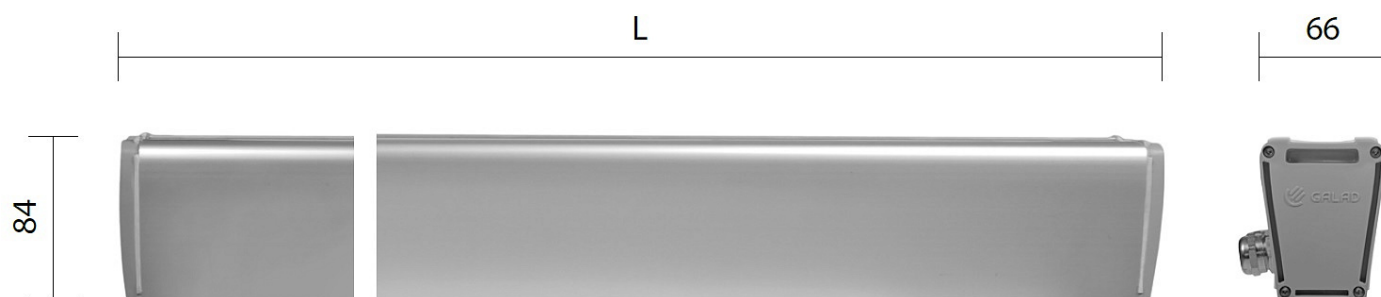

GALAD Альтаир LED-40-Medium/W3000

Код 07451

Особенности

- Возможность управления светильником по протоколу DMX-512 для создания цветодинамического эффекта
- Привлекательный дизайн с обтекаемой формой
- Эффективное светораспределение за счет специальной вторичной оптики
- Комплектация белыми, цветными и RGBW светодиодами
- Высокая абразивостойкость и малая адгезия к загрязнению
- Возможность перемещения узла крепления вдоль паза

Габариты ДхШхВ

1215х65х85 мм

Срок службы светильника

12 лет

Гарантийный срок

60 мес

Чертеж

Примеры использования