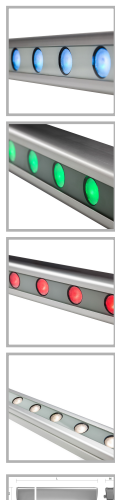

GALAD Альтаир LED-40-Medium/W3000

Код 07451

Особенности

- Возможность управления светильником по протоколу DMX-512 для создания цветодинамического эффекта
- Привлекательный дизайн с обтекаемой формой
- Эффективное светораспределение за счет специальной вторичной оптики
- Комплектация белыми, цветными и RGBW светодиодами
- Высокая абразивостойкость и малая адгезия к загрязнению
- Возможность перемещения узла крепления вдоль паза

Цвет

По умолчанию:
Серый

Характеристики

Электрические			
Номинальная мощность	40 Вт	Напряжение сети	230 ± 10% В
Частота питания	50 Гц	Коэффициент мощности, не менее	0,95
Класс защиты от поражения электрическим током	1		
Светотехнические			
Световой поток	3460 лм	Световая отдача светильника	87 лм/Вт
Диапазон цветовой температуры	3000 К	Цветопередача	80
Тип КСС	Medium		
Параметры источника света			
Срок службы при температуре 25° С	100000 ч	Цветность светодиода	W
Эксплуатационные			
Тип источника света	СД	Количество основных источников света	1
Способ установки светильника	Пристраиваемый	Климатическое исполнение	У1
Температура эксплуатации	от -45°С до +40°С	Степень защиты светильника	IP65
Степень защиты электрического отсека	IP65	Степень защиты оптического отсека	IP65
Класс пожароопасности	П-III	Примечание	Сквозная проводка. Есть аксессуары
Тип рассеивателя	прозрачный	Масса	4,9 кг

Габариты ДхШхВ

1215х65х85 мм

Срок службы светильника

12 лет

Гарантийный срок

60 мес

Чертеж

Примеры использования