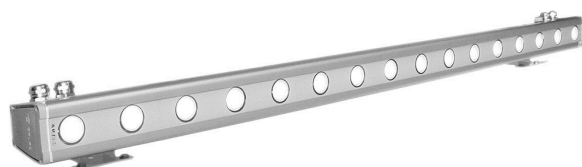

GALAD Альтаир LED-40-Extra Wide/W3000

Код 07461

Особенности

- Возможность управления светильником по протоколу DMX-512 для создания цветодинамического эффекта
- Привлекательный дизайн с обтекаемой формой
- Эффективное светораспределение за счет специальной вторичной оптики
- Комплектация белыми, цветными и RGBW светодиодами
- Высокая абразивостойкость и малая адгезия к загрязнению
- Возможность перемещения узла крепления вдоль паза

Цвет

По умолчанию:
Серый

Характеристики

Электрические			
Номинальная мощность	40 Вт	Напряжение сети	230 ± 10% В
Частота питания	50 Гц	Коэффициент мощности, не менее	0,95
Класс защиты от поражения электрическим током	1		
Светотехнические			
Световой поток	3460 лм	Световая отдача светильника	87 лм/Вт
Диапазон цветовой температуры	3000 К	Цветопередача	80
Тип КСС	Extra Wide		
Параметры источника света			
Срок службы при температуре 25° С	100000 ч	Цветность светодиода	W
Эксплуатационные			
Тип источника света	СД	Количество основных источников света	1
Способ установки светильника	Пристраиваемый	Климатическое исполнение	У1
Температура эксплуатации	от -45°С до +40°С	Степень защиты светильника	IP65
Степень защиты электрического отсека	IP65	Степень защиты оптического отсека	IP65
Класс пожароопасности	П-III	Примечание	Сквозная проводка. Есть аксессуары
Тип рассеивателя	прозрачный	Масса	4,9 кг