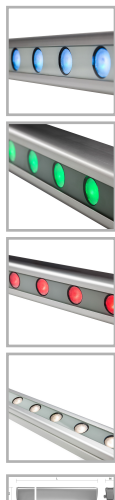

GALAD Альтаир LED-40-Extra Wide/W3000

Код 07461

Особенности

- Возможность управления светильником по протоколу DMX-512 для создания цветодинамического эффекта
- Привлекательный дизайн с обтекаемой формой
- Эффективное светораспределение за счет специальной вторичной оптики
- Комплектация белыми, цветными и RGBW светодиодами
- Высокая абразивостойкость и малая адгезия к загрязнению
- Возможность перемещения узла крепления вдоль паза

Цвет

По умолчанию:
Серый

Характеристики

Электрические			
Номинальная мощность	40 Вт	Напряжение сети	230 ± 10% В
Частота питания	50 Гц	Коэффициент мощности, не менее	0,95
Класс защиты от поражения электрическим током	1		
Светотехнические			
Световой поток	3460 лм	Световая отдача светильника	87 лм/Вт
Диапазон цветовой температуры	3000 К	Цветопередача	80
Тип КСС	Extra Wide		
Параметры источника света			
Срок службы при температуре 25° С	100000 ч	Цветность светодиода	W
Эксплуатационные			
Тип источника света	СД	Количество основных источников света	1
Способ установки светильника	Пристраиваемый	Климатическое исполнение	У1
Температура эксплуатации	от -45°С до +40°С	Степень защиты светильника	IP65
Степень защиты электрического отсека	IP65	Степень защиты оптического отсека	IP65
Класс пожароопасности	П-III	Примечание	Сквозная проводка. Есть аксессуары
Тип рассеивателя	прозрачный	Масса	4,9 кг

Габариты ДхШхВ

1215х65х85 мм

Срок службы светильника

12 лет

Гарантийный срок

60 мес

Чертеж

Примеры использования