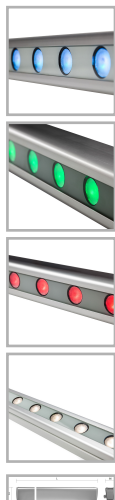

GALAD Альтаир LED-40-Ellipse/W4000

Код 07467

Особенности

- Возможность управления светильником по протоколу DMX-512 для создания цветодинамического эффекта
- Привлекательный дизайн с обтекаемой формой
- Эффективное светораспределение за счет специальной вторичной оптики
- Комплектация белыми, цветными и RGBW светодиодами
- Высокая абразивостойкость и малая адгезия к загрязнению
- Возможность перемещения узла крепления вдоль паза

Цвет

По умолчанию:
Серый

Характеристики

Электрические			
Номинальная мощность	40 Вт	Напряжение сети	230 ± 10% В
Частота питания	50 Гц	Коэффициент мощности, не менее	0,95
Класс защиты от поражения электрическим током	1		
Светотехнические			
Световой поток	3920 лм	Световая отдача светильника	87 лм/Вт
Диапазон цветовой температуры	4000 К	Цветопередача	80
Тип КСС	Ellipse		
Параметры источника света			
Срок службы при температуре 25° С	100000 ч	Цветность светодиода	W
Эксплуатационные			
Тип источника света	СД	Количество основных источников света	1
Способ установки светильника	Пристраиваемый	Климатическое исполнение	У1
Температура эксплуатации	от -45°С до +40°С	Степень защиты светильника	IP65
Степень защиты электрического отсека	IP65	Степень защиты оптического отсека	IP65
Класс пожароопасности	П-III	Примечание	Сквозная проводка. Есть аксессуары
Тип рассеивателя	прозрачный	Масса	4,9 кг

Габариты ДхШхВ

1215х65х85 мм

Срок службы светильника

12 лет

Гарантийный срок

60 мес

Чертеж

Примеры использования