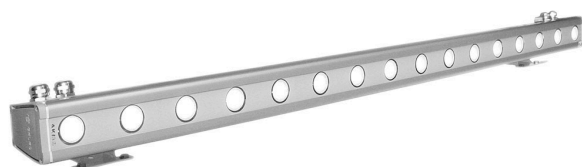

GALAD Альтаир LED-40-Ellipse/W4000

Код 07467

Особенности

- Возможность управления светильником по протоколу DMX-512 для создания цветодинамического эффекта
- Привлекательный дизайн с обтекаемой формой
- Эффективное светораспределение за счет специальной вторичной оптики
- Комплектация белыми, цветными и RGBW светодиодами
- Высокая абразивостойкость и малая адгезия к загрязнению
- Возможность перемещения узла крепления вдоль паза

Цвет

По умолчанию:
Серый

Характеристики

Электрические			
Номинальная мощность	40 Вт	Напряжение сети	230 ± 10% В
Частота питания	50 Гц	Коэффициент мощности, не менее	0,95
Класс защиты от поражения электрическим током	1		
Светотехнические			
Световой поток	3920 лм	Световая отдача светильника	87 лм/Вт
Диапазон цветовой температуры	4000 К	Цветопередача	80
Тип КСС	Ellipse		
Параметры источника света			
Срок службы при температуре 25° С	100000 ч	Цветность светодиода	W
Эксплуатационные			
Тип источника света	СД	Количество основных источников света	1
Способ установки светильника	Пристраиваемый	Климатическое исполнение	У1
Температура эксплуатации	от -45°С до +40°С	Степень защиты светильника	IP65
Степень защиты электрического отсека	IP65	Степень защиты оптического отсека	IP65
Класс пожароопасности	П-III	Примечание	Сквозная проводка. Есть аксессуары
Тип рассеивателя	прозрачный	Масса	4,9 кг