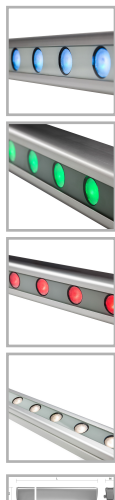

## GALAD Альтаир LED-30-Wide/W4000

Код 07432

### Особенности

- Возможность управления светильником по протоколу DMX-512 для создания цветодинамического эффекта
- Привлекательный дизайн с обтекаемой формой
- Эффективное светораспределение за счет специальной вторичной оптики
- Комплектация белыми, цветными и RGBW светодиодами
- Высокая абразивостойкость и малая адгезия к загрязнению
- Возможность перемещения узла крепления вдоль паза

### Цвет

По умолчанию:  
Серый