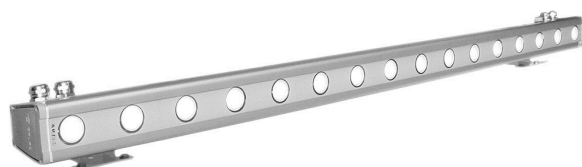

## GALAD Альтаир LED-30-Wide/W4000

Код 07432

### Особенности

- Возможность управления светильником по протоколу DMX-512 для создания цветодинамического эффекта
- Привлекательный дизайн с обтекаемой формой
- Эффективное светораспределение за счет специальной вторичной оптики
- Комплектация белыми, цветными и RGBW светодиодами
- Высокая абразивостойкость и малая адгезия к загрязнению
- Возможность перемещения узла крепления вдоль паза

### Цвет

По умолчанию:  
Серый