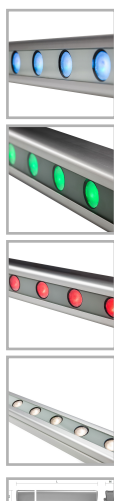

## GALAD Альтаир LED-30-Medium/W3000

Код 07426

### Особенности

- Возможность управления светильником по протоколу DMX-512 для создания цветодинамического эффекта
- Привлекательный дизайн с обтекаемой формой
- Эффективное светораспределение за счет специальной вторичной оптики
- Комплектация белыми, цветными и RGBW светодиодами
- Высокая абразивостойкость и малая адгезия к загрязнению
- Возможность перемещения узла крепления вдоль паза

### Цвет

По умолчанию:  
Серый