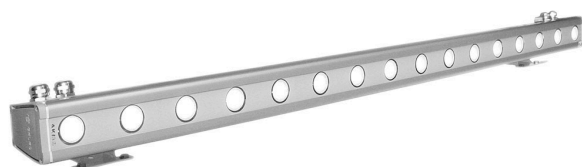

## GALAD Альтаир LED-30-Medium/W3000

Код 07426

### Особенности

- Возможность управления светильником по протоколу DMX-512 для создания цветодинамического эффекта
- Привлекательный дизайн с обтекаемой формой
- Эффективное светораспределение за счет специальной вторичной оптики
- Комплектация белыми, цветными и RGBW светодиодами
- Высокая абразивостойкость и малая адгезия к загрязнению
- Возможность перемещения узла крепления вдоль паза

### Цвет

По умолчанию:  
Серый