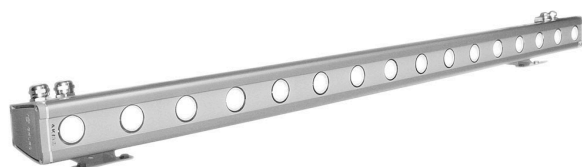

GALAD Альтаир LED-30-Extra Wide/W4000

Код 07437

Особенности

- Возможность управления светильником по протоколу DMX-512 для создания цветодинамического эффекта
- Привлекательный дизайн с обтекаемой формой
- Эффективное светораспределение за счет специальной вторичной оптики
- Комплектация белыми, цветными и RGBW светодиодами
- Высокая абразивостойкость и малая адгезия к загрязнению
- Возможность перемещения узла крепления вдоль паза

Цвет

По умолчанию:
Серый

Характеристики

Электрические			
Номинальная мощность	30 Вт	Напряжение сети	230 ± 10% В
Частота питания	50 Гц	Коэффициент мощности, не менее	0,95
Класс защиты от поражения электрическим током	1		
Светотехнические			
Световой поток	2600 лм	Световая отдача светильника	87 лм/Вт
Диапазон цветовой температуры	4000 К	Цветопередача	80
Тип КСС	Extra Wide		
Параметры источника света			
Срок службы при температуре 25° С	100000 ч	Цветность светодиода	W
Эксплуатационные			
Тип источника света	СД	Количество основных источников света	1
Способ установки светильника	Пристраиваемый	Климатическое исполнение	У1
Температура эксплуатации	от -45°С до +40°С	Степень защиты светильника	IP65
Степень защиты электрического отсека	IP65	Степень защиты оптического отсека	IP65
Класс пожароопасности	П-III	Примечание	Сквозная проводка. Есть аксессуары
Тип рассеивателя	прозрачный	Масса	4,6 кг