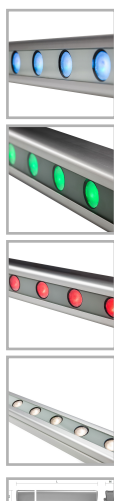

## GALAD Альтаир LED-30-Ellipse/W4000

Код 07442

### Особенности

- Возможность управления светильником по протоколу DMX-512 для создания цветодинамического эффекта
- Привлекательный дизайн с обтекаемой формой
- Эффективное светораспределение за счет специальной вторичной оптики
- Комплектация белыми, цветными и RGBW светодиодами
- Высокая абразивостойкость и малая адгезия к загрязнению
- Возможность перемещения узла крепления вдоль паза

### Цвет

По умолчанию:  
Серый