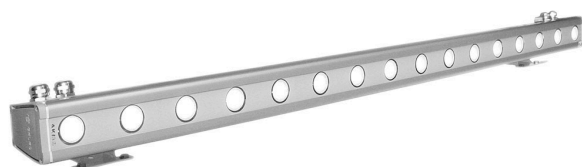

## GALAD Альтаир LED-30-Ellipse/W4000

Код 07442

### Особенности

- Возможность управления светильником по протоколу DMX-512 для создания цветодинамического эффекта
- Привлекательный дизайн с обтекаемой формой
- Эффективное светораспределение за счет специальной вторичной оптики
- Комплектация белыми, цветными и RGBW светодиодами
- Высокая абразивостойкость и малая адгезия к загрязнению
- Возможность перемещения узла крепления вдоль паза

### Цвет

По умолчанию:  
Серый