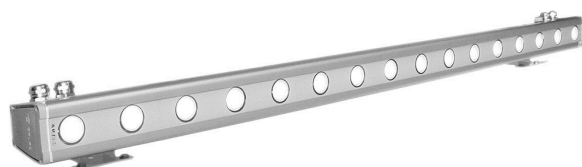

GALAD Альтаир LED-25-Extra Wide/W4000 1500

Код 09155

Особенности

- Возможность управления светильником по протоколу DMX-512 для создания цветодинамического эффекта
- Привлекательный дизайн с обтекаемой формой
- Эффективное светораспределение за счет специальной вторичной оптики
- Комплектация белыми, цветными и RGBW светодиодами
- Высокая абразивостойкость и малая адгезия к загрязнению
- Возможность перемещения узла крепления вдоль паза

Цвет

По умолчанию:
Серый

Характеристики

Электрические			
Номинальная мощность	25 Вт	Напряжение сети	230 ± 10% В
Частота питания	50 Гц	Коэффициент мощности, не менее	0,95
Класс защиты от поражения электрическим током	1		
Светотехнические			
Световой поток	2160 лм	Световая отдача светильника	86 лм/Вт
Диапазон цветовой температуры	4000 К	Цветопередача	80
Тип КСС	Extra Wide		
Параметры источника света			
Срок службы при температуре 25° С	100000 ч	Цветность светодиода	W
Эксплуатационные			
Тип источника света	СД	Количество основных источников света	1
Способ установки светильника	Пристраиваемый	Климатическое исполнение	У1
Степень защиты светильника	IP65	Степень защиты электрического отсека	IP65
Степень защиты оптического отсека	IP65	Масса	6 кг
Габариты ДхШхВ	1500х65х85 мм	Срок службы светильника	12 лет
Гарантийный срок	36 мес		