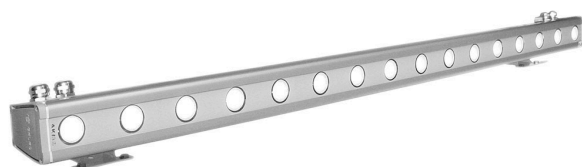

GALAD Альтаир LED-20-Wide/W3000

Код 07406

Особенности

- Возможность управления светильником по протоколу DMX-512 для создания цветодинамического эффекта
- Привлекательный дизайн с обтекаемой формой
- Эффективное светораспределение за счет специальной вторичной оптики
- Комплектация белыми, цветными и RGBW светодиодами
- Высокая абразивостойкость и малая адгезия к загрязнению
- Возможность перемещения узла крепления вдоль паза

Цвет

По умолчанию:
Серый

Характеристики

Электрические			
Номинальная мощность	20 Вт	Напряжение сети	230 ± 10% В
Частота питания	50 Гц	Коэффициент мощности, не менее	0,95
Класс защиты от поражения электрическим током	1		
Светотехнические			
Световой поток	1730 лм	Световая отдача светильника	87 лм/Вт
Диапазон цветовой температуры	3000 К	Цветопередача	80
Тип КСС	Wide		
Параметры источника света			
Срок службы при температуре 25° С	100000 ч	Цветность светодиода	W
Эксплуатационные			
Тип источника света	СД	Количество основных источников света	1
Способ установки светильника	Пристраиваемый	Климатическое исполнение	У1
Температура эксплуатации	от -45°С до +40°С	Степень защиты светильника	IP65
Степень защиты электрического отсека	IP65	Степень защиты оптического отсека	IP65
Класс пожароопасности	П-III	Примечание	Сквозная проводка. Есть аксессуары
Тип рассеивателя	прозрачный	Масса	3,8 кг