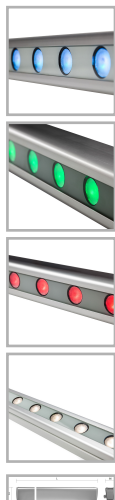

GALAD Альтаир LED-20-Wide/W3000

Код 07406

Особенности

- Возможность управления светильником по протоколу DMX-512 для создания цветодинамического эффекта
- Привлекательный дизайн с обтекаемой формой
- Эффективное светораспределение за счет специальной вторичной оптики
- Комплектация белыми, цветными и RGBW светодиодами
- Высокая абразивостойкость и малая адгезия к загрязнению
- Возможность перемещения узла крепления вдоль паза

Цвет

По умолчанию:
Серый

Характеристики

Электрические			
Номинальная мощность	20 Вт	Напряжение сети	230 ± 10% В
Частота питания	50 Гц	Коэффициент мощности, не менее	0,95
Класс защиты от поражения электрическим током	1		
Светотехнические			
Световой поток	1730 лм	Световая отдача светильника	87 лм/Вт
Диапазон цветовой температуры	3000 К	Цветопередача	80
Тип КСС	Wide		
Параметры источника света			
Срок службы при температуре 25° С	100000 ч	Цветность светодиода	W
Эксплуатационные			
Тип источника света	СД	Количество основных источников света	1
Способ установки светильника	Пристраиваемый	Климатическое исполнение	У1
Температура эксплуатации	от -45°С до +40°С	Степень защиты светильника	IP65
Степень защиты электрического отсека	IP65	Степень защиты оптического отсека	IP65
Класс пожароопасности	П-III	Примечание	Сквозная проводка. Есть аксессуары
Тип рассеивателя	прозрачный	Масса	3,8 кг

Габариты ДхШхВ

625х65х85 мм

Срок службы светильника

12 лет

Гарантийный срок

60 мес

Чертеж

Примеры использования