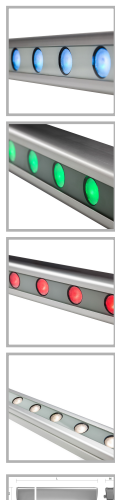

## GALAD Альтаир LED-20-Spot/W4000

Код 07397

### Особенности

- Возможность управления светильником по протоколу DMX-512 для создания цветодинамического эффекта
- Привлекательный дизайн с обтекаемой формой
- Эффективное светораспределение за счет специальной вторичной оптики
- Комплектация белыми, цветными и RGBW светодиодами
- Высокая абразивостойкость и малая адгезия к загрязнению
- Возможность перемещения узла крепления вдоль паза

### Цвет

По умолчанию:  
Серый

### Характеристики

Электрические			
Номинальная мощность	20 Вт	Напряжение сети	230 ± 10% В
Частота питания	50 Гц	Коэффициент мощности, не менее	0,95
Класс защиты от поражения электрическим током	1		
Светотехнические			
Световой поток	1735 лм	Световая отдача светильника	87 лм/Вт
Диапазон цветовой температуры	4000 К	Цветопередача	80
Тип КСС	Spot		
Параметры источника света			
Срок службы при температуре 25° С	100000 ч	Цветность светодиода	W
Эксплуатационные			
Тип источника света	СД	Количество основных источников света	1
Способ установки светильника	Пристраиваемый	Климатическое исполнение	У1
Температура эксплуатации	от -45°С до +40°С	Степень защиты светильника	IP65
Степень защиты электрического отсека	IP65	Степень защиты оптического отсека	IP65
Класс пожароопасности	П-III	Примечание	Сквозная проводка. Есть аксессуары
Тип рассеивателя	прозрачный	Масса	3,8 кг