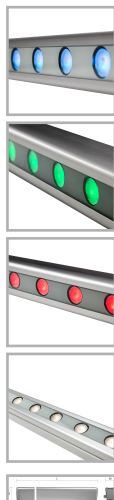

GALAD Альтаир LED-20-Medium/W4000

Код 07402

Особенности

- Возможность управления светильником по протоколу DMX-512 для создания цветодинамического эффекта
- Привлекательный дизайн с обтекаемой формой
- Эффективное светораспределение за счет специальной вторичной оптики
- Комплектация белыми, цветными и RGBW светодиодами
- Высокая абразивостойкость и малая адгезия к загрязнению
- Возможность перемещения узла крепления вдоль паза

Цвет

По умолчанию:
Серый

Характеристики

Электрические			
Номинальная мощность	20 Вт	Напряжение сети	230 ± 10% В
Частота питания	50 Гц	Коэффициент мощности, не менее	0,95
Класс защиты от поражения электрическим током	1		
Светотехнические			
Световой поток	1733 лм	Световая отдача светильника	87 лм/Вт
Диапазон цветовой температуры	4000 К	Цветопередача	80
Тип КСС	Medium		
Параметры источника света			
Срок службы при температуре 25° С	100000 ч	Цветность светодиода	W
Эксплуатационные			
Тип источника света	СД	Количество основных источников света	1
Способ установки светильника	Пристраиваемый	Климатическое исполнение	У1
Температура эксплуатации	от -45°С до +40°С	Степень защиты светильника	IP65
Степень защиты электрического отсека	IP65	Степень защиты оптического отсека	IP65
Класс пожароопасности	П-III	Примечание	Сквозная проводка. Есть аксессуары
Тип рассеивателя	прозрачный	Масса	3,8 кг

Габариты ДхШхВ

625x65x85 мм

Срок службы светильника

12 лет

Гарантийный срок

60 мес

Чертеж

Примеры использования