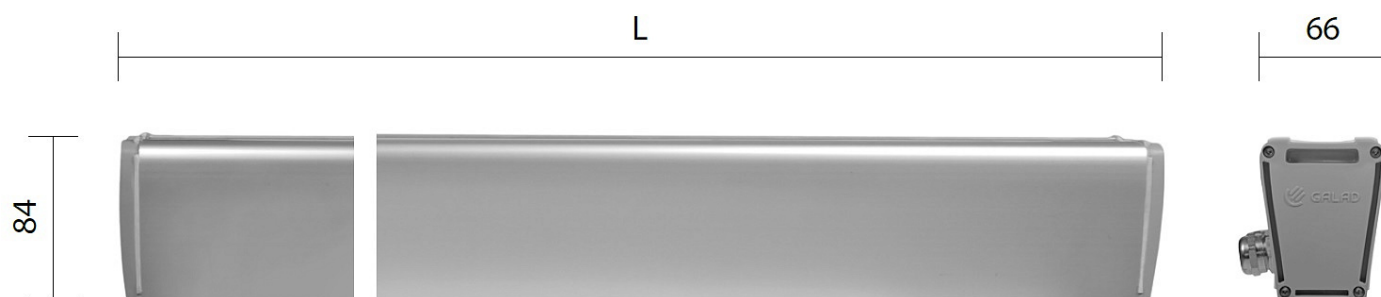

Габариты ДхШхВ

625x65x85 мм

Срок службы светильника

12 лет

Гарантийный срок

60 мес

Чертеж

Примеры использования