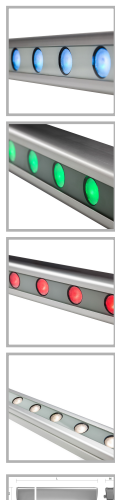

GALAD Альтаир LED-20-Medium/W3000

Код 07401

Особенности

- Возможность управления светильником по протоколу DMX-512 для создания цветодинамического эффекта
- Привлекательный дизайн с обтекаемой формой
- Эффективное светораспределение за счет специальной вторичной оптики
- Комплектация белыми, цветными и RGBW светодиодами
- Высокая абразивостойкость и малая адгезия к загрязнению
- Возможность перемещения узла крепления вдоль паза

Цвет

По умолчанию:
Серый

Характеристики

Электрические			
Номинальная мощность	20 Вт	Напряжение сети	230 ± 10% В
Частота питания	50 Гц	Коэффициент мощности, не менее	0,95
Класс защиты от поражения электрическим током	1		
Светотехнические			
Световой поток	1730 лм	Световая отдача светильника	87 лм/Вт
Диапазон цветовой температуры	3000 К	Цветопередача	80
Тип КСС	Medium		
Параметры источника света			
Срок службы при температуре 25° С	100000 ч	Цветность светодиода	W
Эксплуатационные			
Тип источника света	СД	Количество основных источников света	1
Способ установки светильника	Пристраиваемый	Климатическое исполнение	У1
Температура эксплуатации	от -45°С до +40°С	Степень защиты светильника	IP65
Степень защиты электрического отсека	IP65	Степень защиты оптического отсека	IP65
Класс пожароопасности	П-III	Примечание	Сквозная проводка. Есть аксессуары
Тип рассеивателя	прозрачный	Масса	3,8 кг

Габариты ДхШхВ

625x65x85 мм

Срок службы светильника

12 лет

Гарантийный срок

60 мес

Чертеж

Примеры использования