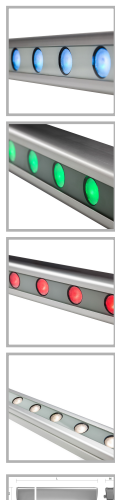

## GALAD Альтаир LED-20-Extra Wide/W4000

Код 07412

### Особенности

- Возможность управления светильником по протоколу DMX-512 для создания цветодинамического эффекта
- Привлекательный дизайн с обтекаемой формой
- Эффективное светораспределение за счет специальной вторичной оптики
- Комплектация белыми, цветными и RGBW светодиодами
- Высокая абразивостойкость и малая адгезия к загрязнению
- Возможность перемещения узла крепления вдоль паза

### Цвет

По умолчанию:  
Серый

### Характеристики

Электрические			
Номинальная мощность	20 Вт	Напряжение сети	230 ± 10% В
Частота питания	50 Гц	Коэффициент мощности, не менее	0,95
Класс защиты от поражения электрическим током	1		
Светотехнические			
Световой поток	1735 лм	Световая отдача светильника	87 лм/Вт
Диапазон цветовой температуры	4000 К	Цветопередача	80
Тип КСС	Extra Wide		
Параметры источника света			
Срок службы при температуре 25° С	100000 ч	Цветность светодиода	W
Эксплуатационные			
Тип источника света	СД	Количество основных источников света	1
Способ установки светильника	Пристраиваемый	Климатическое исполнение	У1
Температура эксплуатации	от -45°С до +40°С	Степень защиты светильника	IP65
Степень защиты электрического отсека	IP65	Степень защиты оптического отсека	IP65
Класс пожароопасности	П-III	Примечание	Сквозная проводка. Есть аксессуары
Тип рассеивателя	прозрачный	Масса	3,8 кг