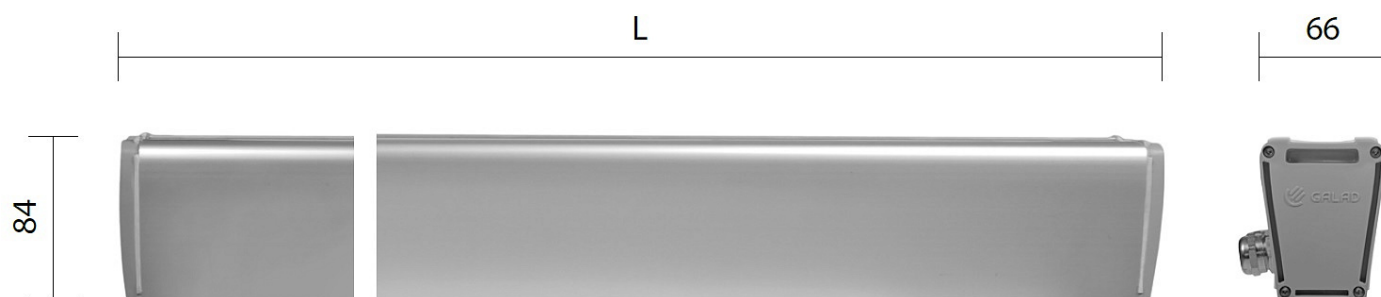

GALAD Альтаир LED-20-Extra Wide/W4000

Код 07412

Особенности

- Возможность управления светильником по протоколу DMX-512 для создания цветодинамического эффекта
- Привлекательный дизайн с обтекаемой формой
- Эффективное светораспределение за счет специальной вторичной оптики
- Комплектация белыми, цветными и RGBW светодиодами
- Высокая абразивостойкость и малая адгезия к загрязнению
- Возможность перемещения узла крепления вдоль паза

Габариты ДхШхВ

625x65x85 мм

Срок службы светильника

12 лет

Гарантийный срок

60 мес

Чертеж

Примеры использования