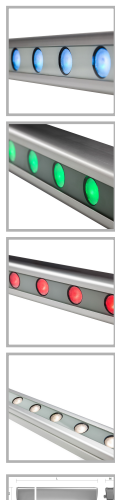

GALAD Альтаир LED-20-Extra Wide/W4000

Код 07412

Особенности

- Возможность управления светильником по протоколу DMX-512 для создания цветодинамического эффекта
- Привлекательный дизайн с обтекаемой формой
- Эффективное светораспределение за счет специальной вторичной оптики
- Комплектация белыми, цветными и RGBW светодиодами
- Высокая абразивостойкость и малая адгезия к загрязнению
- Возможность перемещения узла крепления вдоль паза

Цвет

По умолчанию:
Серый

Характеристики

Электрические			
Номинальная мощность	20 Вт	Напряжение сети	230 ± 10% В
Частота питания	50 Гц	Коэффициент мощности, не менее	0,95
Класс защиты от поражения электрическим током	1		
Светотехнические			
Световой поток	1735 лм	Световая отдача светильника	87 лм/Вт
Диапазон цветовой температуры	4000 К	Цветопередача	80
Тип КСС	Extra Wide		
Параметры источника света			
Срок службы при температуре 25° С	100000 ч	Цветность светодиода	W
Эксплуатационные			
Тип источника света	СД	Количество основных источников света	1
Способ установки светильника	Пристраиваемый	Климатическое исполнение	У1
Температура эксплуатации	от -45°С до +40°С	Степень защиты светильника	IP65
Степень защиты электрического отсека	IP65	Степень защиты оптического отсека	IP65
Класс пожароопасности	П-III	Примечание	Сквозная проводка. Есть аксессуары
Тип рассеивателя	прозрачный	Масса	3,8 кг

Габариты ДхШхВ

625x65x85 мм

Срок службы светильника

12 лет

Гарантийный срок

60 мес

Чертеж

Примеры использования