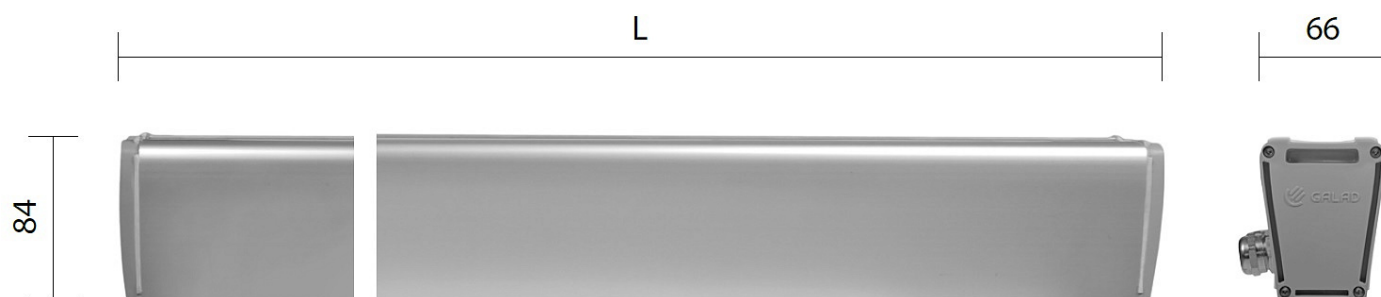

Чертеж

Примеры использования