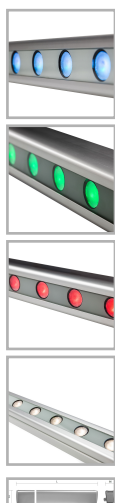

GALAD Альтаир LED-20-Ellipse/W4000

Код 07417

Особенности

- Возможность управления светильником по протоколу DMX-512 для создания цветодинамического эффекта
- Привлекательный дизайн с обтекаемой формой
- Эффективное светораспределение за счет специальной вторичной оптики
- Комплектация белыми, цветными и RGBW светодиодами
- Высокая абразивостойкость и малая адгезия к загрязнению
- Возможность перемещения узла крепления вдоль паза

Цвет

По умолчанию:
Серый

Характеристики

Электрические			
Номинальная мощность	20 Вт	Напряжение сети	230 ± 10% В
Частота питания	50 Гц	Коэффициент мощности, не менее	0,95
Класс защиты от поражения электрическим током	1		
Светотехнические			
Световой поток	1960 лм	Световая отдача светильника	87 лм/Вт
Диапазон цветовой температуры	4000 К	Цветопередача	80
Тип КСС	Ellipse		
Параметры источника света			
Срок службы при температуре 25° С	100000 ч	Цветность светодиода	W
Эксплуатационные			
Тип источника света	СД	Количество основных источников света	1
Способ установки светильника	Пристраиваемый	Климатическое исполнение	У1
Температура эксплуатации	от -45°С до +40°С	Степень защиты светильника	IP65
Степень защиты электрического отсека	IP65	Степень защиты оптического отсека	IP65
Класс пожароопасности	П-III	Примечание	Сквозная проводка. Есть аксессуары
Тип рассеивателя	прозрачный	Масса	3,8 кг

Габариты ДхШхВ

625х65х85 мм

Срок службы светильника

12 лет

Гарантийный срок

60 мес

Чертеж

Примеры использования