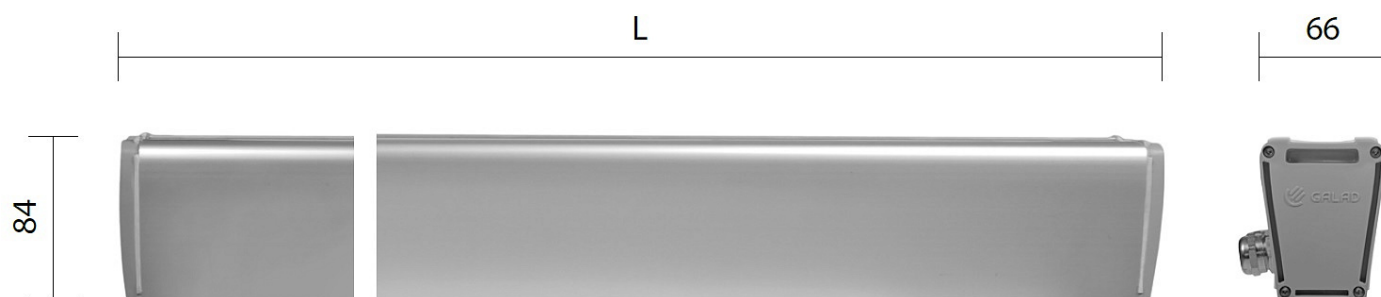

GALAD Альтаир LED-20-Ellipse/W4000

Код 07417

Особенности

- Возможность управления светильником по протоколу DMX-512 для создания цветодинамического эффекта
- Привлекательный дизайн с обтекаемой формой
- Эффективное светораспределение за счет специальной вторичной оптики
- Комплектация белыми, цветными и RGBW светодиодами
- Высокая абразивостойкость и малая адгезия к загрязнению
- Возможность перемещения узла крепления вдоль паза

Габариты ДхШхВ

625х65х85 мм

Срок службы светильника

12 лет

Гарантийный срок

60 мес

Чертеж

Примеры использования