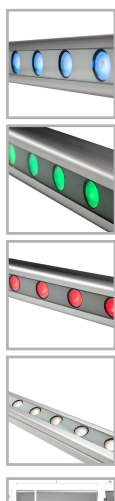

## GALAD Альтаир LED-16-Medium/RGBW 4000K

Код 09165

### Особенности

- Возможность управления светильником по протоколу DMX-512 для создания цветодинамического эффекта
- Привлекательный дизайн с обтекаемой формой
- Эффективное светораспределение за счет специальной вторичной оптики
- Комплектация белыми, цветными и RGBW светодиодами
- Высокая абразивостойкость и малая адгезия к загрязнению
- Возможность перемещения узла крепления вдоль паза

### Цвет

По умолчанию:  
Серый

### Характеристики

Электрические			
Номинальная мощность	16 Вт	Напряжение сети	230 (90-264) В
Частота питания	50 Гц	Коэффициент мощности, не менее	0,95
Класс защиты от поражения электрическим током	1		
Светотехнические			
Световой поток	560 лм	Световая отдача светильника	35 лм/Вт
Диапазон цветовой температуры	- К	Тип КСС	Medium
Параметры источника света			
Срок службы при температуре 25° С	100000 ч	Цветность светодиода	RGBW
Эксплуатационные			
Тип источника света	Светодиод RGBW	Количество основных источников света	1
Способ установки светильника	Пристраиваемый	Климатическое исполнение	У1
Степень защиты светильника	IP65	Степень защиты электрического отсека	IP65
Степень защиты оптического отсека	IP65	Масса	2,6 кг
Габариты ДхШхВ	325x65x85 мм	Срок службы светильника	10 лет
Гарантийный срок	36 мес		