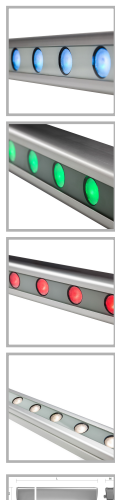

## GALAD Альтаир LED-16-Ellipse/RGBW 4000K

Код 09170

### Особенности

- Возможность управления светильником по протоколу DMX-512 для создания цветодинамического эффекта
- Привлекательный дизайн с обтекаемой формой
- Эффективное светораспределение за счет специальной вторичной оптики
- Комплектация белыми, цветными и RGBW светодиодами
- Высокая абразивостойкость и малая адгезия к загрязнению
- Возможность перемещения узла крепления вдоль паза

### Цвет

По умолчанию:  
Серый