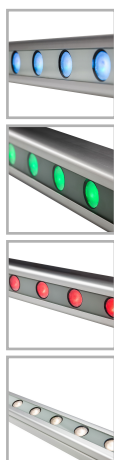

GALAD Альтаир LED-15-Medium/W3000 900

Код 09747

Особенности

- Возможность управления светильником по протоколу DMX-512 для создания цветодинамического эффекта
- Привлекательный дизайн с обтекаемой формой
- Эффективное светораспределение за счет специальной вторичной оптики
- Комплектация белыми, цветными и RGBW светодиодами
- Высокая абразивостойкость и малая адгезия к загрязнению
- Возможность перемещения узла крепления вдоль паза

Цвет

По умолчанию:
Серый

Характеристики

Электрические			
Номинальная мощность	15 Вт	Напряжение сети	230 ± 10% В
Частота питания	50 Гц	Коэффициент мощности, не менее	0,95
Класс защиты от поражения электрическим током	1		
Светотехнические			
Световой поток	1300 лм	Световая отдача светильника	87 лм/Вт
Диапазон цветовой температуры	3000 К	Цветопередача	80
Тип КСС	Medium		
Параметры источника света			
Срок службы при температуре 25° С	100000 ч	Цветность светодиода	W
Эксплуатационные			
Тип источника света	СД	Количество основных источников света	1
Способ установки светильника	Пристраиваемый	Климатическое исполнение	У1
Температура эксплуатации	от -45°С до +40°С	Степень защиты светильника	IP65
Степень защиты электрического отсека	IP65	Степень защиты оптического отсека	IP65
Класс пожароопасности	П-III	Примечание	Сквозная проводка. Есть аксессуары
Тип рассеивателя	прозрачный	Масса	4,6 кг