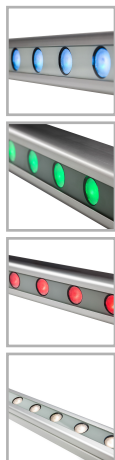

GALAD Альтаир LED-10-Wide/W3000

Код 07381

Особенности

- Возможность управления светильником по протоколу DMX-512 для создания цветодинамического эффекта
- Привлекательный дизайн с обтекаемой формой
- Эффективное светораспределение за счет специальной вторичной оптики
- Комплектация белыми, цветными и RGBW светодиодами
- Высокая абразивостойкость и малая адгезия к загрязнению
- Возможность перемещения узла крепления вдоль паза

Цвет

По умолчанию:
Серый

Характеристики

Электрические			
Номинальная мощность	10 Вт	Напряжение сети	230 (90-264) В
Частота питания	50 Гц	Коэффициент мощности, не менее	0,95
Класс защиты от поражения электрическим током	1		
Светотехнические			
Световой поток	860 лм	Световая отдача светильника	86 лм/Вт
Диапазон цветовой температуры	3000 К	Цветопередача	80
Тип КСС	Wide		
Параметры источника света			
Срок службы при температуре 25° С	100000 ч	Цветность светодиода	W
Эксплуатационные			
Тип источника света	СД	Количество основных источников света	1
Способ установки светильника	Пристраиваемый	Климатическое исполнение	У1
Температура эксплуатации	от -45°С до +40°С	Степень защиты светильника	IP65
Степень защиты электрического отсека	IP65	Степень защиты оптического отсека	IP65
Класс пожароопасности	П-III	Примечание	Сквозная проводка. Есть аксессуары
Тип рассеивателя	прозрачный	Масса	2,6 кг