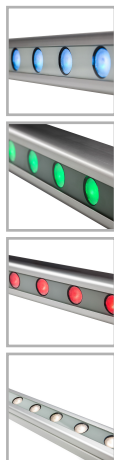

GALAD Альтаир LED-10-Medium/W3000

Код 07376

Особенности

- Возможность управления светильником по протоколу DMX-512 для создания цветодинамического эффекта
- Привлекательный дизайн с обтекаемой формой
- Эффективное светораспределение за счет специальной вторичной оптики
- Комплектация белыми, цветными и RGBW светодиодами
- Высокая абразивостойкость и малая адгезия к загрязнению
- Возможность перемещения узла крепления вдоль паза

Цвет

По умолчанию:
Серый

Характеристики

Электрические			
Номинальная мощность	10 Вт	Напряжение сети	230 (90-264) В
Частота питания	50 Гц	Коэффициент мощности, не менее	0,95
Класс защиты от поражения электрическим током	1		
Светотехнические			
Световой поток	860 лм	Световая отдача светильника	86 лм/Вт
Диапазон цветовой температуры	3000 К	Цветопередача	80
Тип КСС	Medium		
Параметры источника света			
Срок службы при температуре 25° С	100000 ч	Цветность светодиода	W
Эксплуатационные			
Тип источника света	СД	Количество основных источников света	1
Способ установки светильника	Пристраиваемый	Климатическое исполнение	У1
Температура эксплуатации	от -45°С до +40°С	Степень защиты светильника	IP65
Степень защиты электрического отсека	IP65	Степень защиты оптического отсека	IP65
Класс пожароопасности	П-III	Примечание	Сквозная проводка. Есть аксессуары
Тип рассеивателя	прозрачный	Масса	2,6 кг