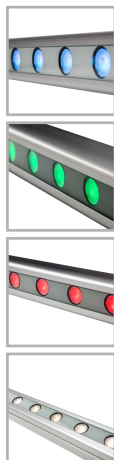

GALAD Альтаир LED-10-Extra Wide/W4000

Код 07387

Особенности

- Возможность управления светильником по протоколу DMX-512 для создания цветодинамического эффекта
- Привлекательный дизайн с обтекаемой формой
- Эффективное светораспределение за счет специальной вторичной оптики
- Комплектация белыми, цветными и RGBW светодиодами
- Высокая абразивостойкость и малая адгезия к загрязнению
- Возможность перемещения узла крепления вдоль паза

Цвет

По умолчанию:
Серый

Характеристики

Электрические			
Номинальная мощность	10 Вт	Напряжение сети	230 ± 10% В
Частота питания	50 Гц	Коэффициент мощности, не менее	0,95
Класс защиты от поражения электрическим током	1		
Светотехнические			
Световой поток	870 лм	Световая отдача светильника	86 лм/Вт
Диапазон цветовой температуры	4000 К	Цветопередача	80
Тип КСС	Extra Wide		
Параметры источника света			
Срок службы при температуре 25° С	100000 ч	Цветность светодиода	W
Эксплуатационные			
Тип источника света	СД	Количество основных источников света	1
Способ установки светильника	Пристраиваемый	Климатическое исполнение	У1
Температура эксплуатации	от -45°С до +40°С	Степень защиты светильника	IP65
Степень защиты электрического отсека	IP65	Степень защиты оптического отсека	IP65
Класс пожароопасности	П-III	Примечание	Сквозная проводка. Есть аксессуары
Тип рассеивателя	прозрачный	Масса	2,6 кг