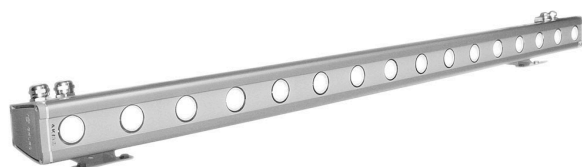

GALAD Альтаир LED-10-Extra Wide/W4000

Код 07387

Особенности

- Возможность управления светильником по протоколу DMX-512 для создания цветодинамического эффекта
- Привлекательный дизайн с обтекаемой формой
- Эффективное светораспределение за счет специальной вторичной оптики
- Комплектация белыми, цветными и RGBW светодиодами
- Высокая абразивостойкость и малая адгезия к загрязнению
- Возможность перемещения узла крепления вдоль паза

Цвет

По умолчанию:
Серый

Характеристики

Электрические			
Номинальная мощность	10 Вт	Напряжение сети	230 ± 10% В
Частота питания	50 Гц	Коэффициент мощности, не менее	0,95
Класс защиты от поражения электрическим током	1		
Светотехнические			
Световой поток	870 лм	Световая отдача светильника	86 лм/Вт
Диапазон цветовой температуры	4000 К	Цветопередача	80
Тип КСС	Extra Wide		
Параметры источника света			
Срок службы при температуре 25° С	100000 ч	Цветность светодиода	W
Эксплуатационные			
Тип источника света	СД	Количество основных источников света	1
Способ установки светильника	Пристраиваемый	Климатическое исполнение	У1
Температура эксплуатации	от -45°С до +40°С	Степень защиты светильника	IP65
Степень защиты электрического отсека	IP65	Степень защиты оптического отсека	IP65
Класс пожароопасности	П-III	Примечание	Сквозная проводка. Есть аксессуары
Тип рассеивателя	прозрачный	Масса	2,6 кг