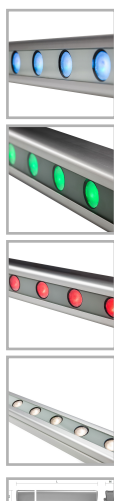

GALAD Альтаир LED-10-Extra Wide/W4000 600

Код 09117

Особенности

- Возможность управления светильником по протоколу DMX-512 для создания цветодинамического эффекта
- Привлекательный дизайн с обтекаемой формой
- Эффективное светораспределение за счет специальной вторичной оптики
- Комплектация белыми, цветными и RGBW светодиодами
- Высокая абразивостойкость и малая адгезия к загрязнению
- Возможность перемещения узла крепления вдоль паза

Цвет

По умолчанию:
Серый

Характеристики

Электрические			
Номинальная мощность	10 Вт	Напряжение сети	230 ± 10% В
Частота питания	50 Гц	Коэффициент мощности, не менее	0,95
Класс защиты от поражения электрическим током	1		
Светотехнические			
Световой поток	860 лм	Световая отдача светильника	86 лм/Вт
Диапазон цветовой температуры	4000 К	Цветопередача	80
Тип КСС	Extra Wide		
Параметры источника света			
Срок службы при температуре 25° С	100000 ч	Цветность светодиода	W
Эксплуатационные			
Тип источника света	СД	Количество основных источников света	1
Способ установки светильника	Пристраиваемый	Климатическое исполнение	У1
Температура эксплуатации	от -45°С до +40°С	Степень защиты светильника	IP65
Степень защиты электрического отсека	IP65	Степень защиты оптического отсека	IP65
Класс пожароопасности	П-III	Примечание	Сквозная проводка. Есть аксессуары
Тип рассеивателя	прозрачный	Масса	3,8 кг

Габариты ДхШхВ

625x65x85 мм

Срок службы светильника

12 лет

Гарантийный срок

60 мес

Чертеж

Примеры использования