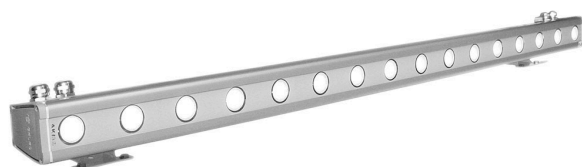

GALAD Альтаир LED-10-Extra Wide/W4000 600

Код 09117

Особенности

- Возможность управления светильником по протоколу DMX-512 для создания цветодинамического эффекта
- Привлекательный дизайн с обтекаемой формой
- Эффективное светораспределение за счет специальной вторичной оптики
- Комплектация белыми, цветными и RGBW светодиодами
- Высокая абразивостойкость и малая адгезия к загрязнению
- Возможность перемещения узла крепления вдоль паза

Цвет

По умолчанию:
Серый

Характеристики

Электрические			
Номинальная мощность	10 Вт	Напряжение сети	230 ± 10% В
Частота питания	50 Гц	Коэффициент мощности, не менее	0,95
Класс защиты от поражения электрическим током	1		
Светотехнические			
Световой поток	860 лм	Световая отдача светильника	86 лм/Вт
Диапазон цветовой температуры	4000 К	Цветопередача	80
Тип КСС	Extra Wide		
Параметры источника света			
Срок службы при температуре 25° С	100000 ч	Цветность светодиода	W
Эксплуатационные			
Тип источника света	СД	Количество основных источников света	1
Способ установки светильника	Пристраиваемый	Климатическое исполнение	У1
Температура эксплуатации	от -45°С до +40°С	Степень защиты светильника	IP65
Степень защиты электрического отсека	IP65	Степень защиты оптического отсека	IP65
Класс пожароопасности	П-III	Примечание	Сквозная проводка. Есть аксессуары
Тип рассеивателя	прозрачный	Масса	3,8 кг