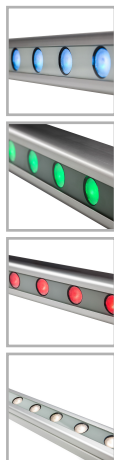

## GALAD Альтаир LED-10-Extra Wide/W3000

Код 07386

### Особенности

- Возможность управления светильником по протоколу DMX-512 для создания цветодинамического эффекта
- Привлекательный дизайн с обтекаемой формой
- Эффективное светораспределение за счет специальной вторичной оптики
- Комплектация белыми, цветными и RGBW светодиодами
- Высокая абразивостойкость и малая адгезия к загрязнению
- Возможность перемещения узла крепления вдоль паза

### Цвет

По умолчанию:  
Серый