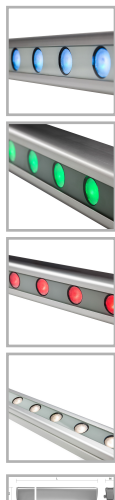

GALAD Альтаир LED-10-Ellipse/W4000 600

Код 09123

Особенности

- Возможность управления светильником по протоколу DMX-512 для создания цветодинамического эффекта
- Привлекательный дизайн с обтекаемой формой
- Эффективное светораспределение за счет специальной вторичной оптики
- Комплектация белыми, цветными и RGBW светодиодами
- Высокая абразивостойкость и малая адгезия к загрязнению
- Возможность перемещения узла крепления вдоль паза

Цвет

По умолчанию:
Серый

Характеристики

| Электрические | | | |
|---|-------------------|--------------------------------------|------------------------------------|
| Номинальная мощность | 10 Вт | Напряжение сети | 230 ± 10% В |
| Частота питания | 50 Гц | Коэффициент мощности, не менее | 0,95 |
| Класс защиты от поражения электрическим током | 1 | | |
| Светотехнические | | | |
| Световой поток | 860 лм | Световая отдача светильника | 86 лм/Вт |
| Диапазон цветовой температуры | 4000 К | Цветопередача | 80 |
| Тип КСС | Ellipse | | |
| Параметры источника света | | | |
| Срок службы при температуре 25° С | 100000 ч | Цветность светодиода | W |
| Эксплуатационные | | | |
| Тип источника света | СД | Количество основных источников света | 1 |
| Способ установки светильника | Пристраиваемый | Климатическое исполнение | У1 |
| Температура эксплуатации | от -45°С до +40°С | Степень защиты светильника | IP65 |
| Степень защиты электрического отсека | IP65 | Степень защиты оптического отсека | IP65 |
| Класс пожароопасности | П-III | Примечание | Сквозная проводка. Есть аксессуары |
| Тип рассеивателя | прозрачный | Масса | 3,8 кг |

Габариты ДхШхВ

625х65х85 мм

Срок службы светильника

12 лет

Гарантийный срок

60 мес

Чертеж

Примеры использования