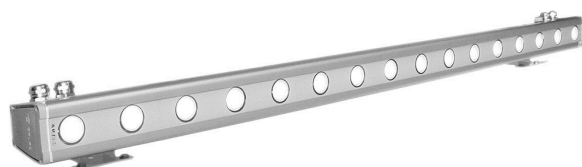

GALAD Альтаир LED-10-Ellipse/W4000 600

Код 09123

Особенности

- Возможность управления светильником по протоколу DMX-512 для создания цветодинамического эффекта
- Привлекательный дизайн с обтекаемой формой
- Эффективное светораспределение за счет специальной вторичной оптики
- Комплектация белыми, цветными и RGBW светодиодами
- Высокая абразивостойкость и малая адгезия к загрязнению
- Возможность перемещения узла крепления вдоль паза

Цвет

По умолчанию:
Серый

Характеристики

| Электрические | | | |
|---|-------------------|--------------------------------------|------------------------------------|
| Номинальная мощность | 10 Вт | Напряжение сети | 230 ± 10% В |
| Частота питания | 50 Гц | Коэффициент мощности, не менее | 0,95 |
| Класс защиты от поражения электрическим током | 1 | | |
| Светотехнические | | | |
| Световой поток | 860 лм | Световая отдача светильника | 86 лм/Вт |
| Диапазон цветовой температуры | 4000 К | Цветопередача | 80 |
| Тип КСС | Ellipse | | |
| Параметры источника света | | | |
| Срок службы при температуре 25° С | 100000 ч | Цветность светодиода | W |
| Эксплуатационные | | | |
| Тип источника света | СД | Количество основных источников света | 1 |
| Способ установки светильника | Пристраиваемый | Климатическое исполнение | У1 |
| Температура эксплуатации | от -45°С до +40°С | Степень защиты светильника | IP65 |
| Степень защиты электрического отсека | IP65 | Степень защиты оптического отсека | IP65 |
| Класс пожароопасности | П-III | Примечание | Сквозная проводка. Есть аксессуары |
| Тип рассеивателя | прозрачный | Масса | 3,8 кг |