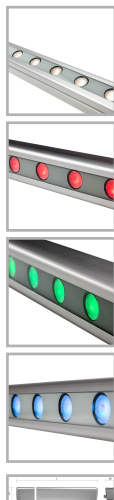

## GALAD Альтаир LED-10-Ellipse/Red 600

Код 09127

### Особенности

- Возможность управления светильником по протоколу DMX-512 для создания цветодинамического эффекта
- Привлекательный дизайн с обтекаемой формой
- Эффективное светораспределение за счет специальной вторичной оптики
- Комплектация белыми, цветными и RGBW светодиодами
- Высокая абразивостойкость и малая адгезия к загрязнению
- Возможность перемещения узла крепления вдоль паза

### Цвет

По умолчанию:  
Серый

Чертеж