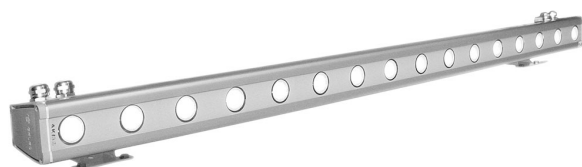

## GALAD Альтаир LED-10-Ellipse/Red 600

Код 09127

### Особенности

- Возможность управления светильником по протоколу DMX-512 для создания цветодинамического эффекта
- Привлекательный дизайн с обтекаемой формой
- Эффективное светораспределение за счет специальной вторичной оптики
- Комплектация белыми, цветными и RGBW светодиодами
- Высокая абразивостойкость и малая адгезия к загрязнению
- Возможность перемещения узла крепления вдоль паза

### Цвет

По умолчанию:  
Серый

### Характеристики

Электрические			
Номинальная мощность	10 Вт	Напряжение сети	230 ± 10% В
Частота питания	50 Гц	Коэффициент мощности, не менее	0,95
Класс защиты от поражения электрическим током	1		
Светотехнические			
Световой поток	540 лм	Световая отдача светильника	54 лм/Вт
Диапазон цветовой температуры	- К	Тип КСС	Ellipse
Эксплуатационные			
Тип источника света	СД	Количество основных источников света	1
Способ установки светильника	Пристраиваемый	Климатическое исполнение	У1
Степень защиты светильника	IP65	Степень защиты электрического отсека	IP65
Степень защиты оптического отсека	IP65	Тип рассеивателя	прозрачный
Масса	3,8 кг	Габариты ДхШхВ	625x65x85 мм
Срок службы светильника	12 лет	Гарантийный срок	36 мес
Параметры источника света			
Срок службы при температуре 25° С	100000 ч	Цветность светодиода	Red