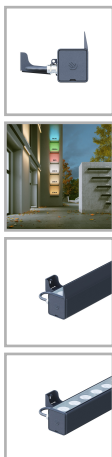

GALAD АБРИС М LED-7-Spot10-IP66-Y1(W/300/840/RAL9011/TG.CL/AC230/I/D/X/PS/T/G1)

Код 27114

Особенности

- Линейные светильники для заливающего и акцентного освещения
- Расстояние между светодиодами внутри светильника и между соседними светильниками одинаковое – равномерный световой эффект
- Разборный корпус обеспечивает ремонтпригодность
- Возможность установки защитных экранов с двух сторон исключает слепящий эффект
- Широкий выбор оптики под разные задачи освещения

Характеристики

Электрические			
Номинальная мощность	7 Вт	Напряжение сети	~230 ± 10% В
Частота питания	50 Гц	Коэффициент мощности, не менее	0,9
Класс защиты от поражения электрическим током	1		
Светотехнические			
Диапазон цветовой температуры	4000 К	Цветопередача	80
Тип КСС	Spot		
Параметры источника света			
Срок службы при температуре 25° С	100000 ч		
Эксплуатационные			
Тип источника света	СД	Количество основных источников света	1
Способ установки светильника	Пристраиваемый	Климатическое исполнение	У1
Температура эксплуатации	от -45°С до +40°С	Степень защиты светильника	IP66
Степень защиты электрического отсека	IP66	Степень защиты оптического отсека	IP66
Тип рассеивателя	прозрачный	Масса	1,3 кг
Габариты ДхШхВ	310x62x69 мм	Срок службы светильника	12 лет
Гарантийный срок	60 мес		