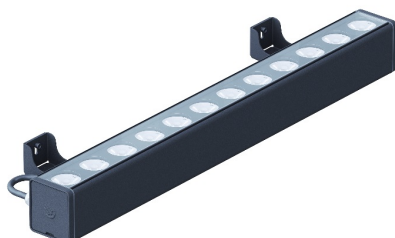

GALAD АБРИС М LED-21-Extra Wide120-IP66-Y1(W/900/840/RAL9011/TG.CL/AC230/I/D/X/PS/T/G1)

Код 27143

Особенности

- Линейные светильники для заливающего и акцентного освещения
- Расстояние между светодиодами внутри светильника и между соседними светильниками одинаковое – равномерный световой эффект
- Разборный корпус обеспечивает ремонтпригодность
- Возможность установки защитных экранов с двух сторон исключает слепящий эффект
- Широкий выбор оптики под разные задачи освещения

Характеристики

Электрические			
Номинальная мощность	21 Вт	Напряжение сети	~230 ± 10% В
Частота питания	50 Гц	Коэффициент мощности, не менее	0,95
Класс защиты от поражения электрическим током	1		
Светотехнические			
Диапазон цветовой температуры	4000 К	Цветопередача	80
Тип КСС	Extra Wide		
Параметры источника света			
Срок службы при температуре 25° С	100000 ч		
Эксплуатационные			
Тип источника света	СД	Количество основных источников света	1
Способ установки светильника	Пристраиваемый	Климатическое исполнение	У1
Температура эксплуатации	от -45°С до +40°С	Степень защиты светильника	IP66
Степень защиты электрического отсека	IP66	Степень защиты оптического отсека	IP66
Масса	2,7 кг	Габариты ДхШхВ	910x62x69 мм
Срок службы светильника	12 лет	Гарантийный срок	60 мес