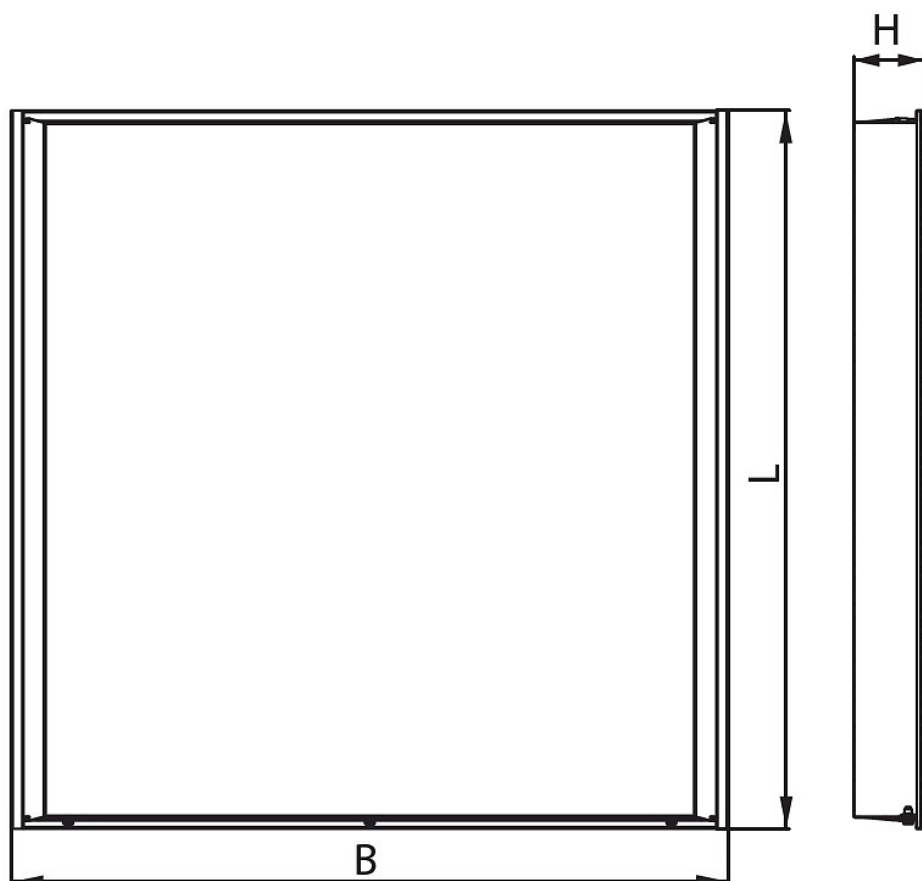

Чертеж

Примеры использования