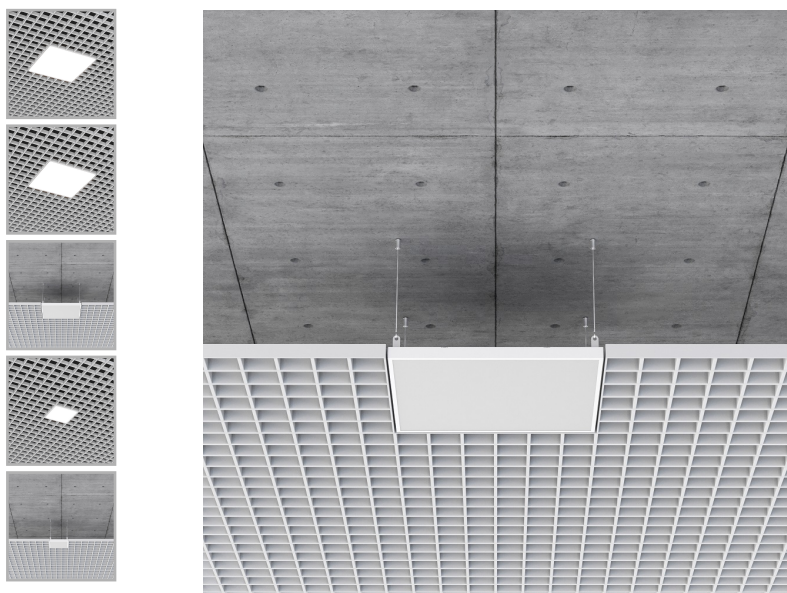

# GALAD Константа LED-35-D120-IP20-УХЛ4(GR/588x588/840/RAL9016/PS.OP/AC230/I/D/X/B/S/G1)

Код 26430

## Цвет

 По умолчанию:  
Белый