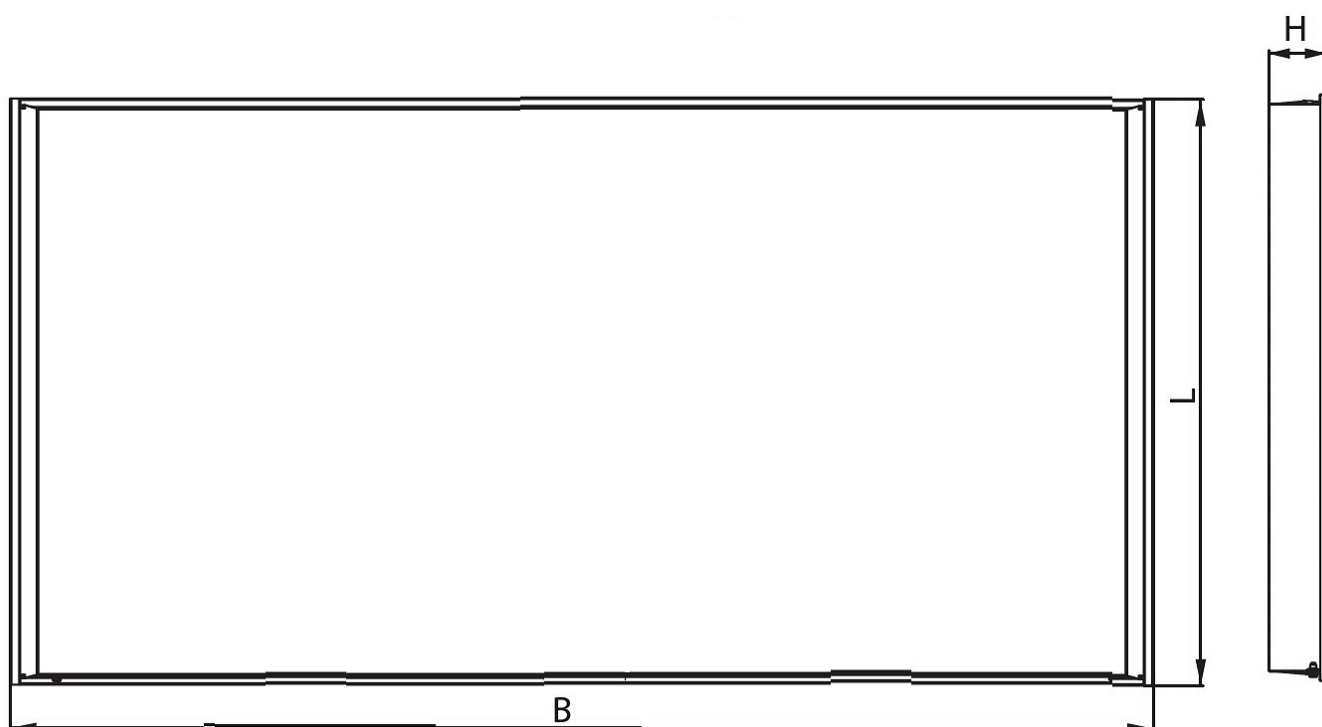

Чертеж

Примеры использования