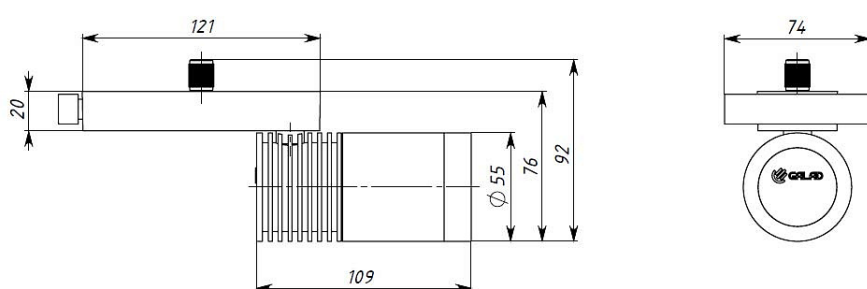

Чертеж

Примеры использования