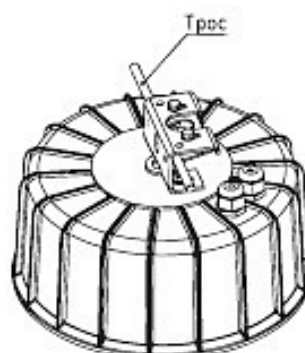

Чертеж

Примеры использования