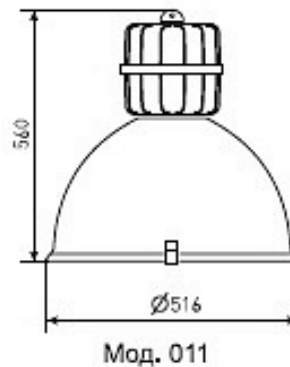

Чертеж

Примеры использования