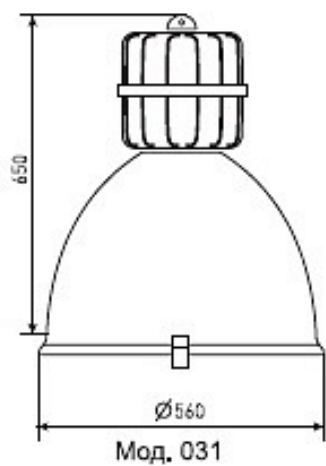

Чертеж

Примеры использования