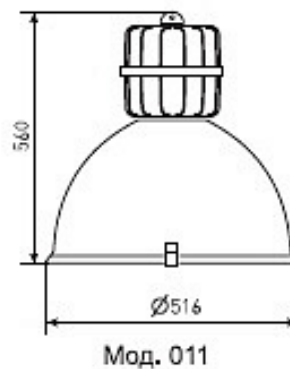

Чертеж

Примеры использования