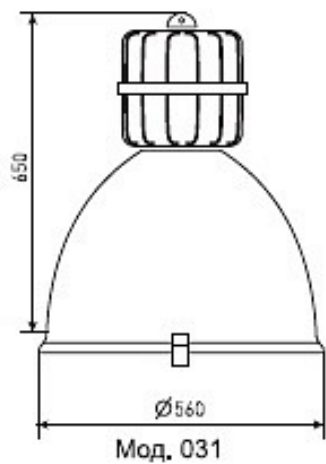

Чертеж

Примеры использования