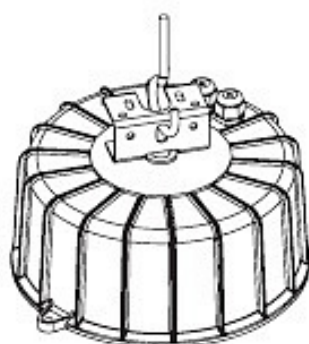

Чертеж

Примеры использования