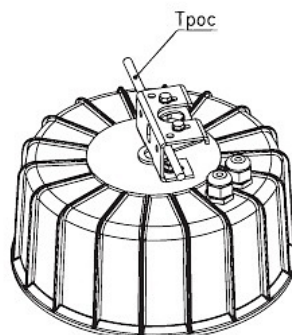

Чертеж

Примеры использования