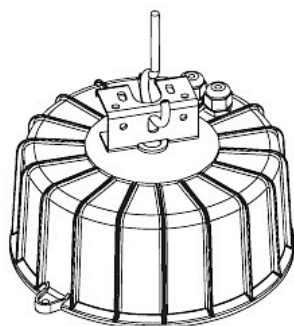

Чертеж

Примеры использования