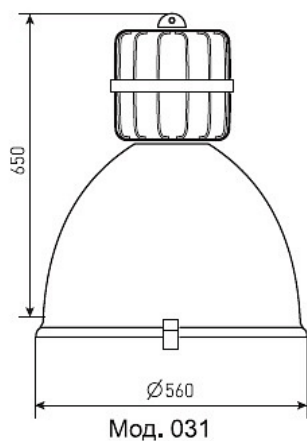

Чертеж

Примеры использования