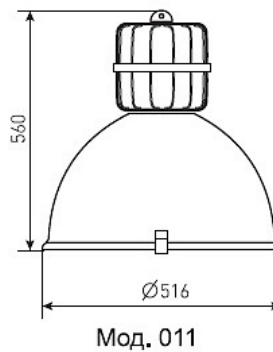

Чертеж

Примеры использования