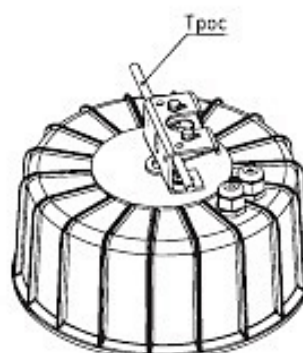

Чертеж

Примеры использования