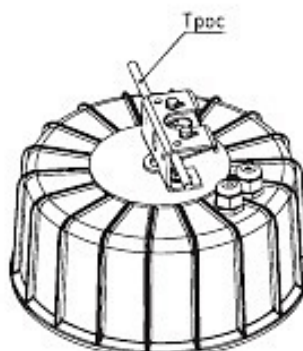

Чертеж

Примеры использования