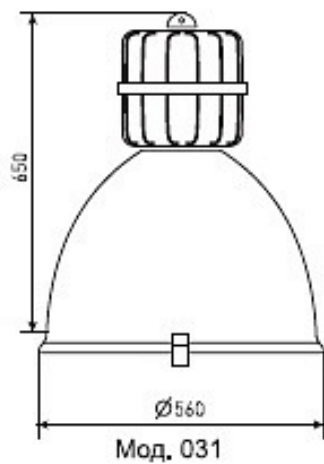

Чертеж

Примеры использования