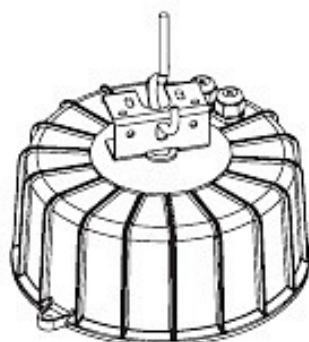

Чертеж

Примеры использования