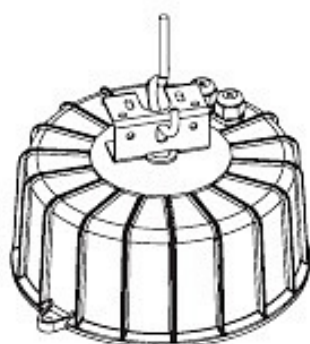

Чертеж

Примеры использования