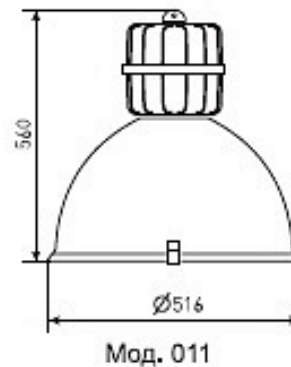

Чертеж

Примеры использования