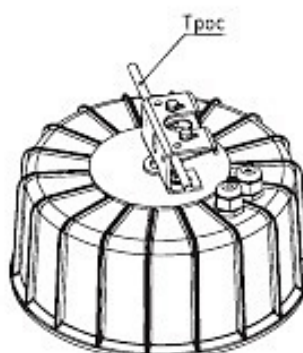

Чертеж

Примеры использования