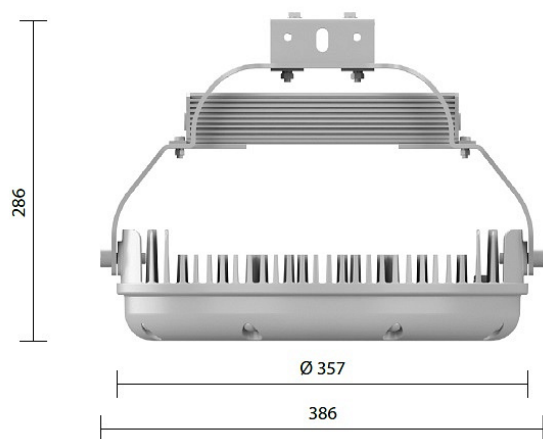

Чертеж

Примеры использования