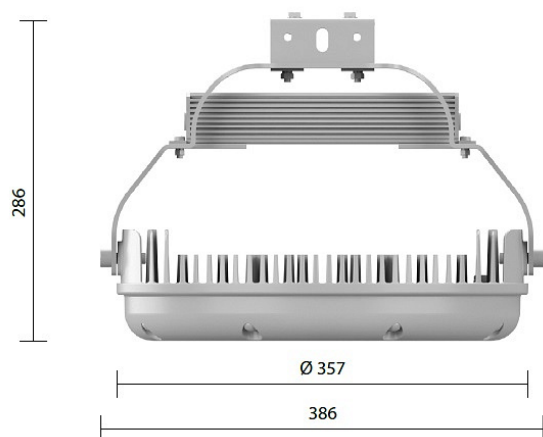

Чертеж

Примеры использования